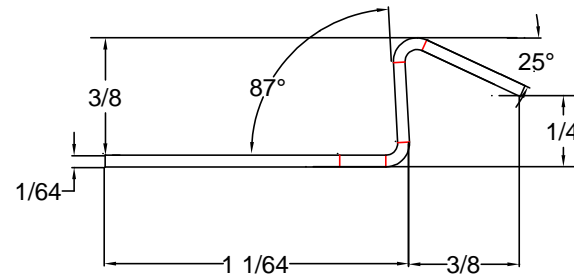

Schluter[®] - RENO - MTK

80

100

125