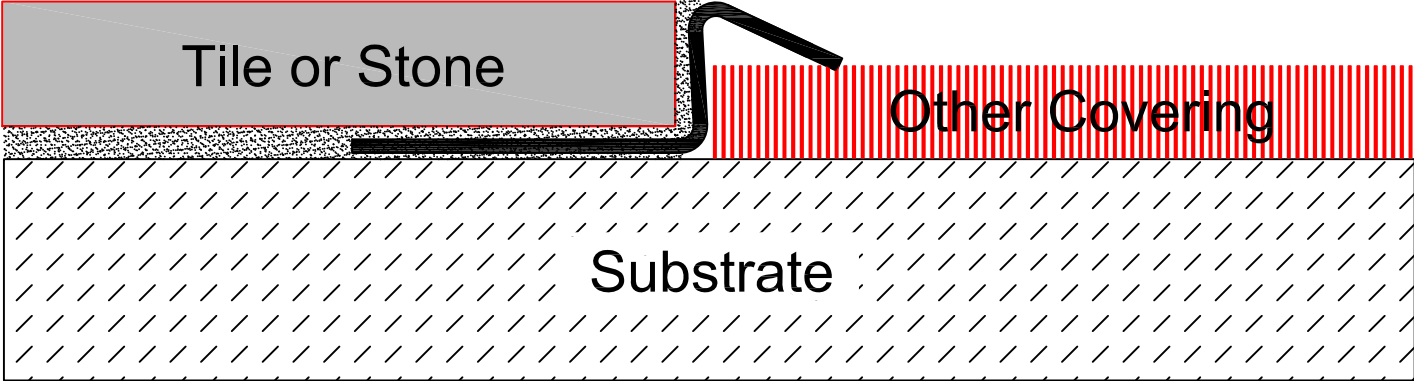

# Schluter® - RENO - ETK

Scale: N.T.S.