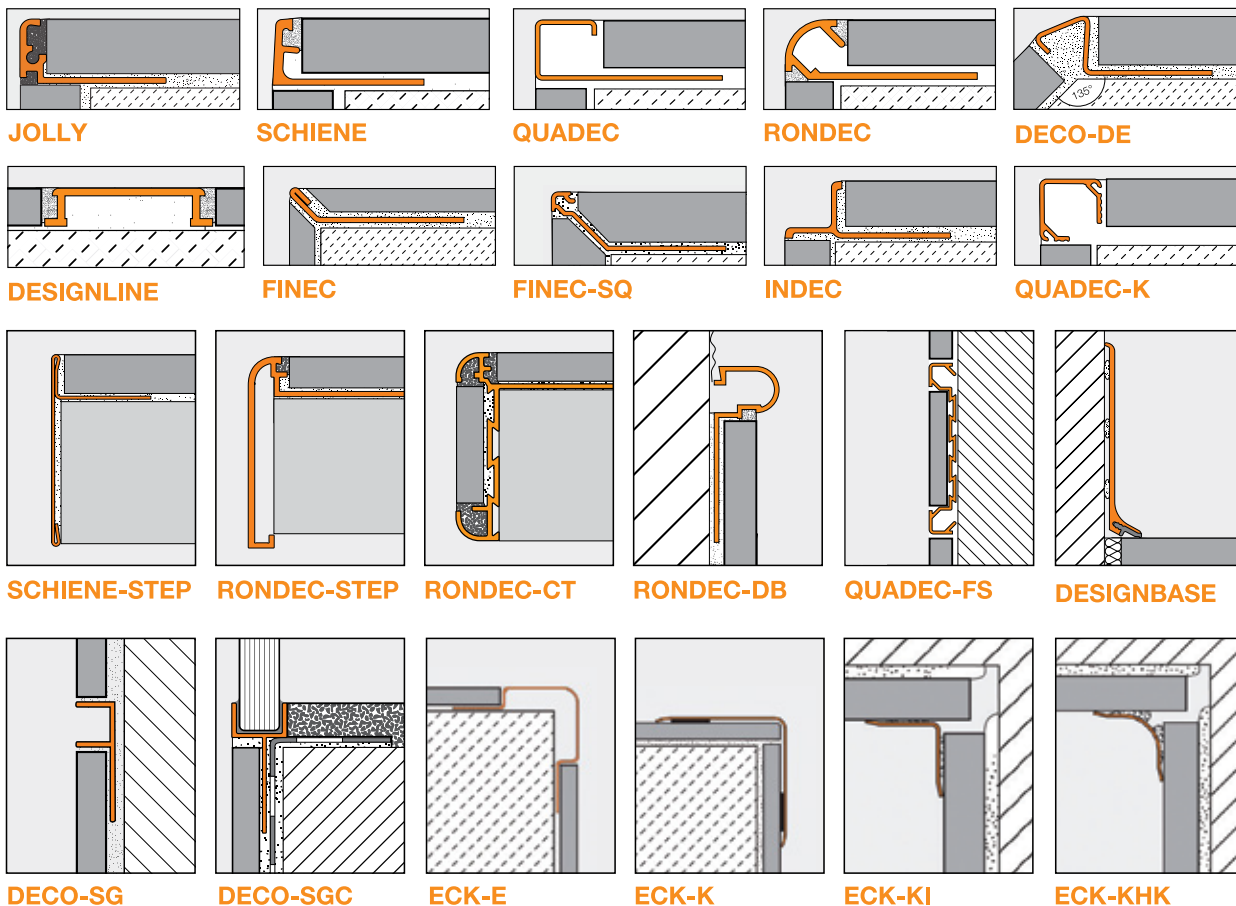

▲ Profils pour revêtements muraux et de comptoir