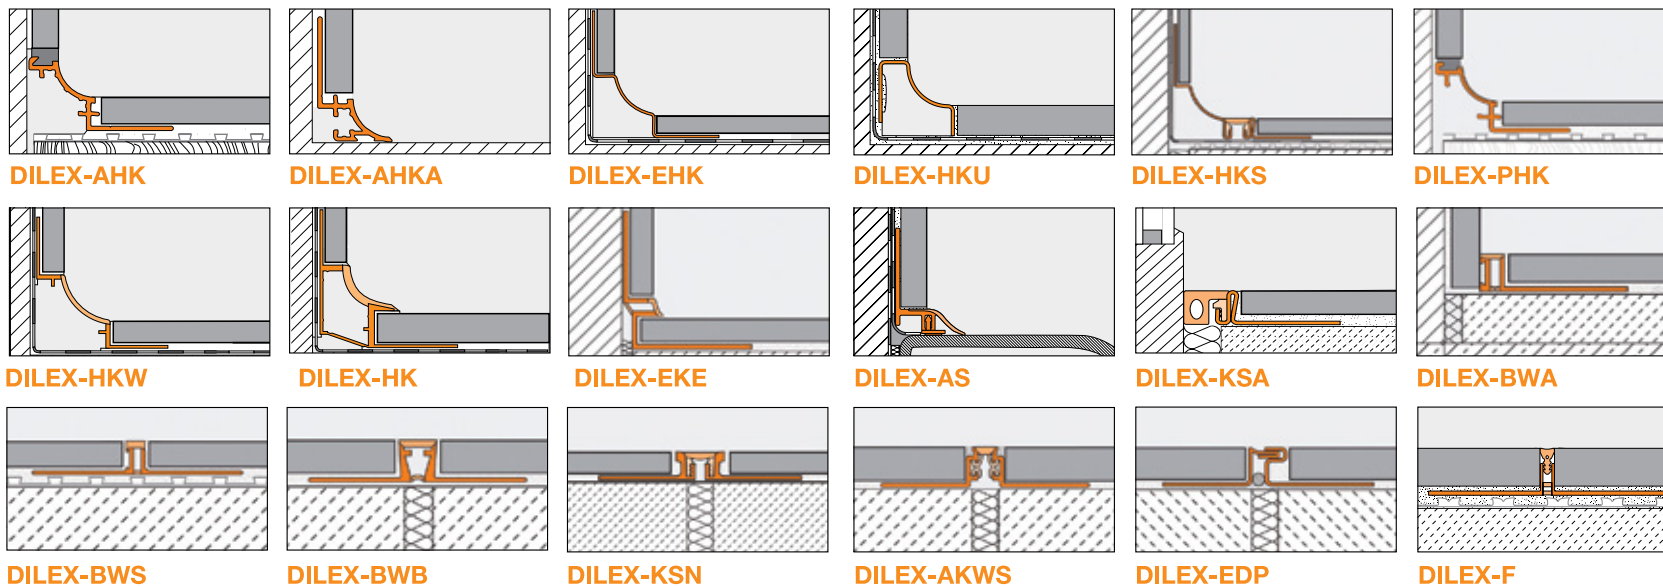

# Profils Schluter®

## ▲ Profils pour revêtement de sol

## ▲ Profils pour revêtements muraux et de comptoir

## ▲ Profils pour revêtements de sol et murs en vinyle

**Schluter®-RADIUS**  
 Offerts dans le modèle « radius » : SCHIENE, JOLLY, DECO et RENO-TK.

 Profilés pour joints de mouvement et profilés à gorge