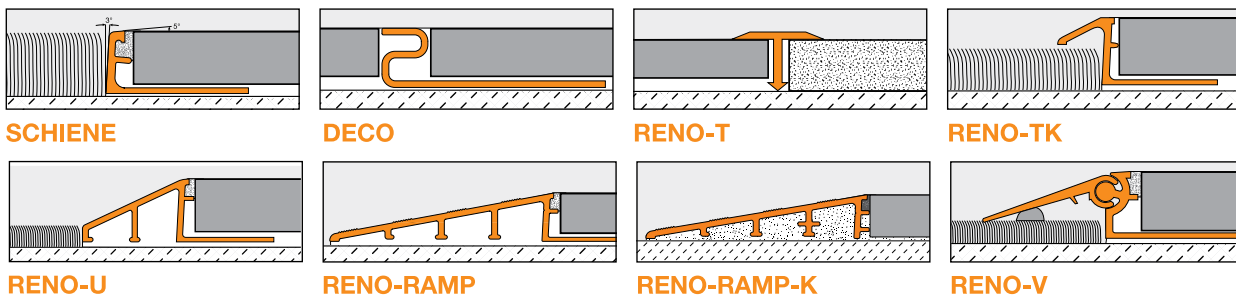

Profils Schluter®

▲ Profils pour revêtement de sol