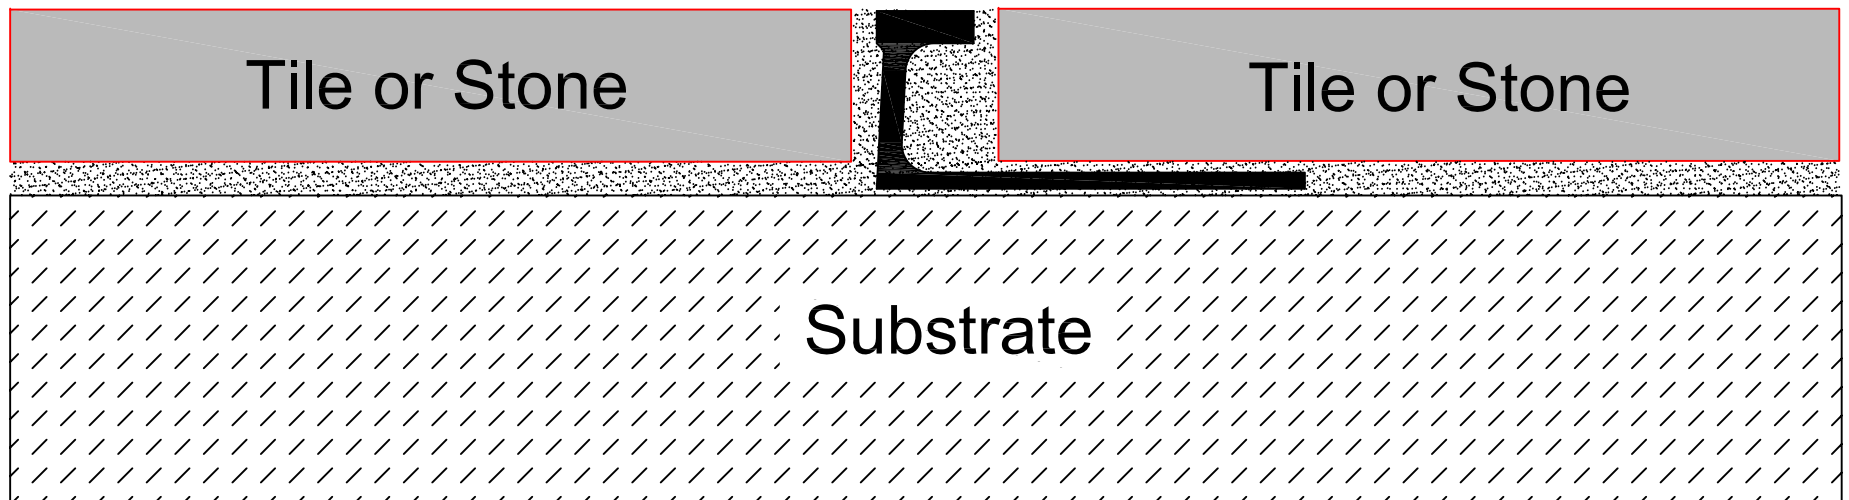

Schluter[®] - DECO

Scale: N.T.S.