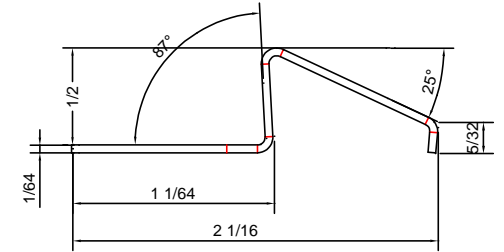

Schluter[®] - RENO - EU

80

100

125

150

175

200