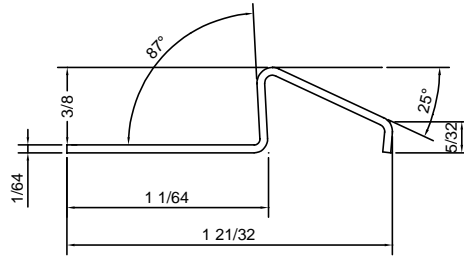

Schluter[®] - RENO - EU

80

100

125

150

175

200