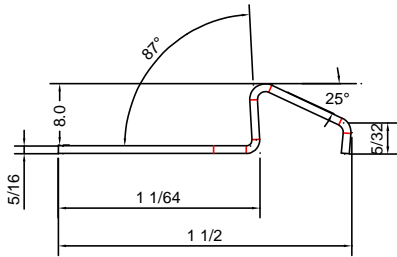

Schluter[®] - RENO - EU

80

100

125

150

175

200