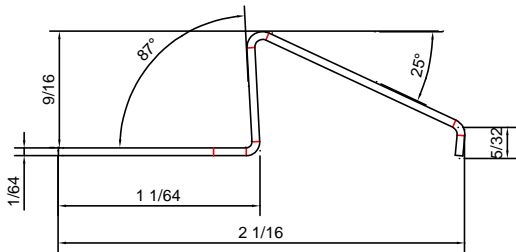

Schluter[®] - RENO - EU

80

100

125

150

175

200