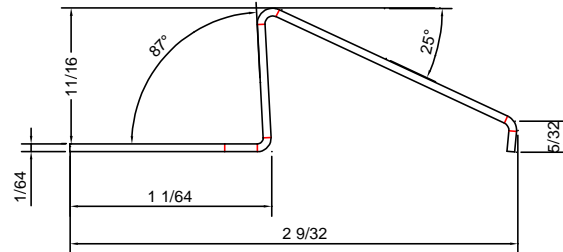

Schluter[®] - RENO - EU

80

100

125

150

175

200