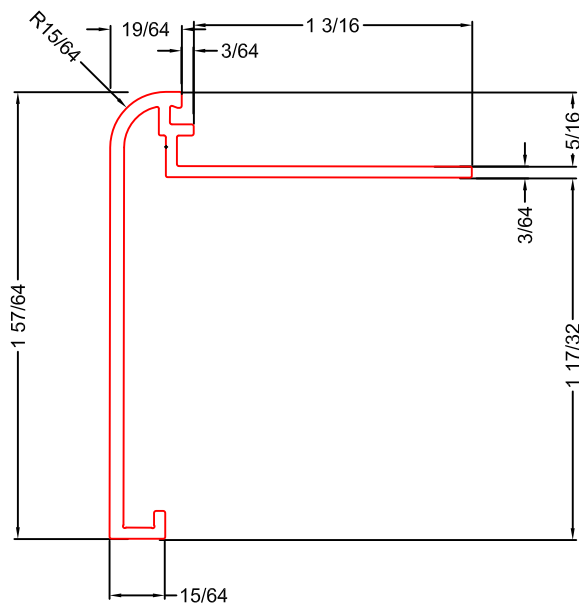

Schluter® - RONDEC-STEP

80/39

100/39

125/39