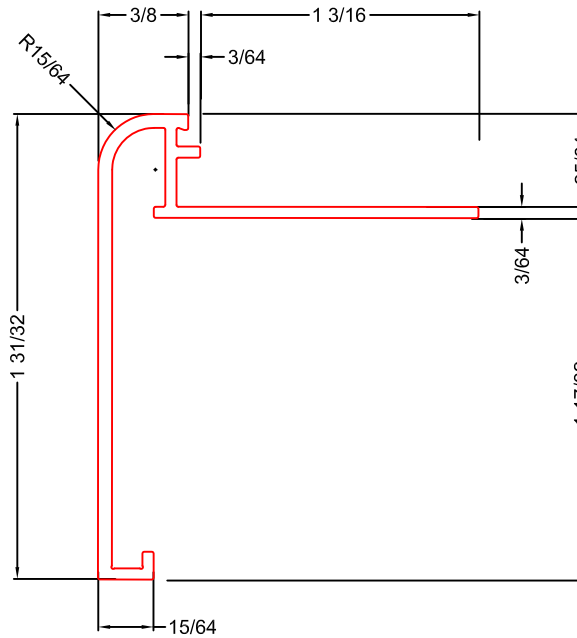

Schluter® - RONDEC-STEP

80/39

100/39

125/39