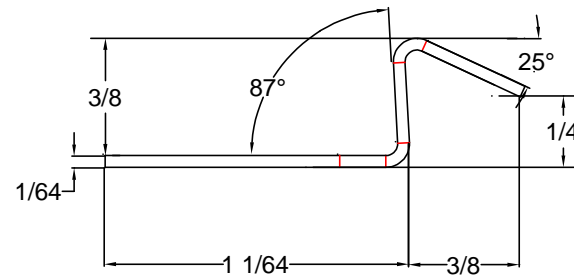

Schluter[®] - RENO - ETK /- EBTK

80

100

125