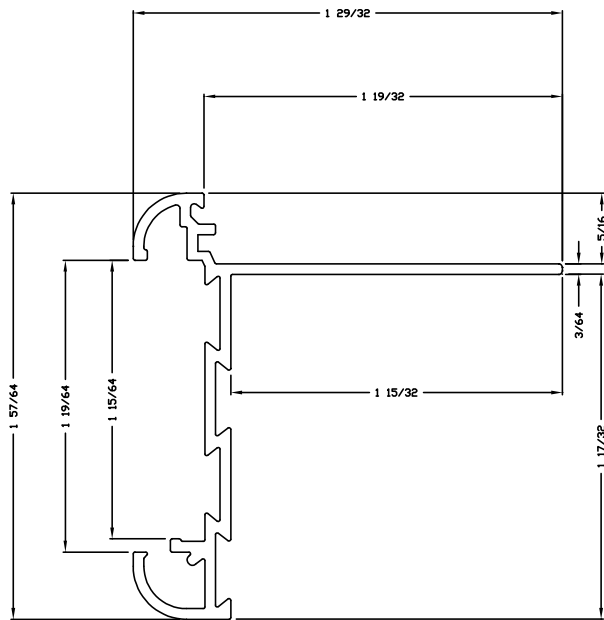

Schluter[®] -RONDEC-CT

80

100

125