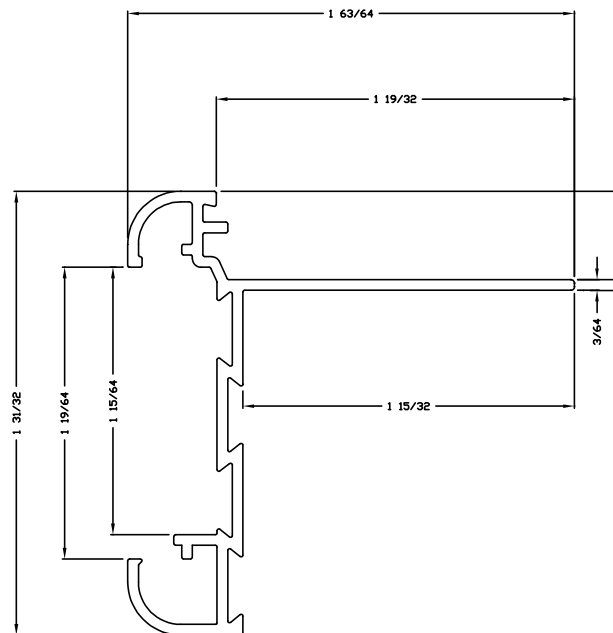

Schluter[®] -RONDEC-CT

80

100

125