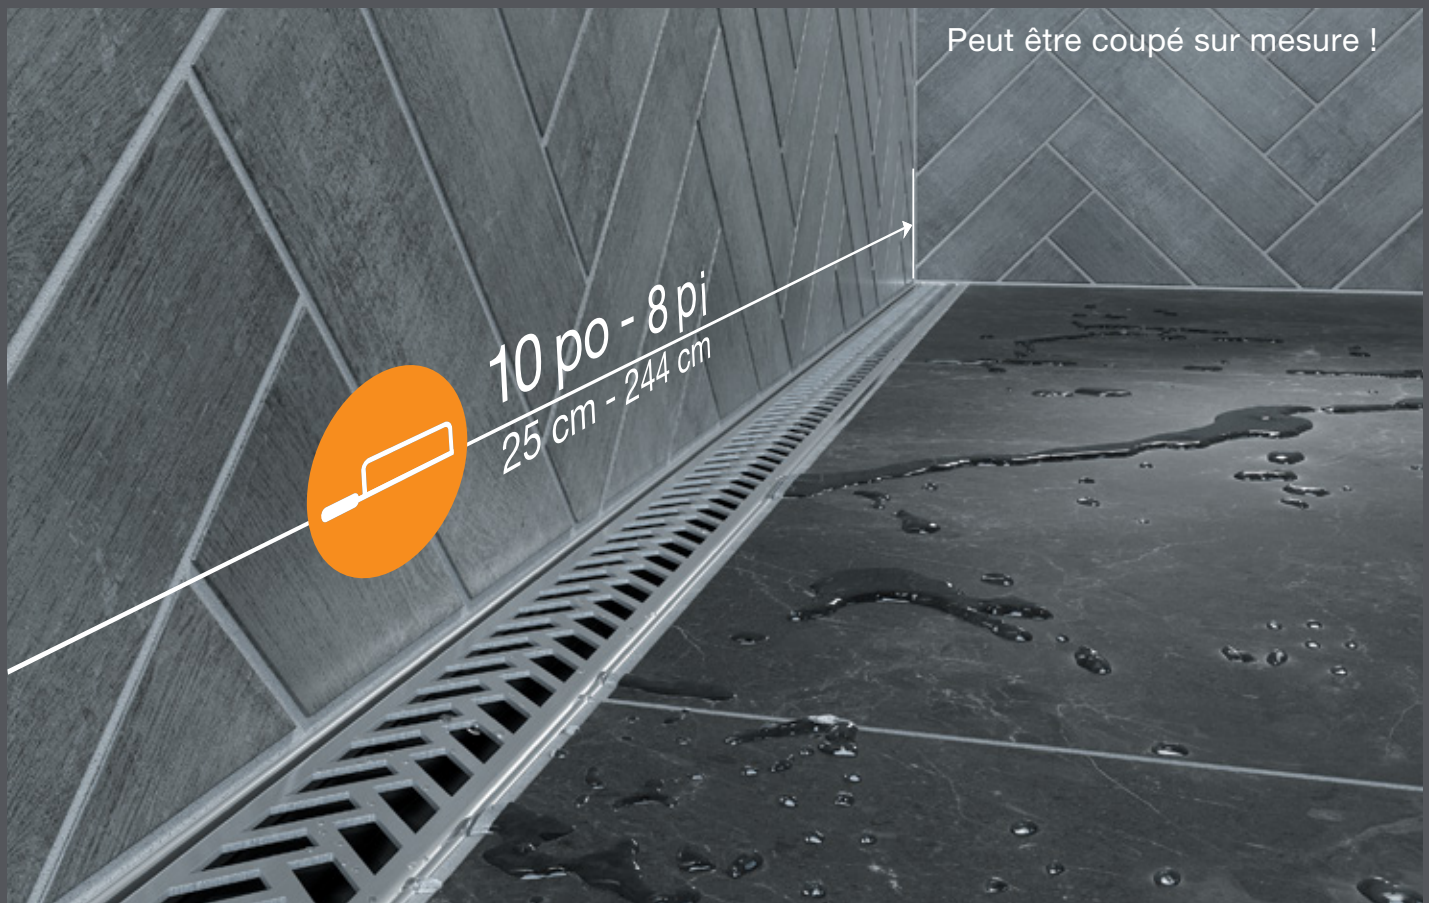

Peut être coupé sur mesure !

10 po - 8 pi
25 cm - 244 cm