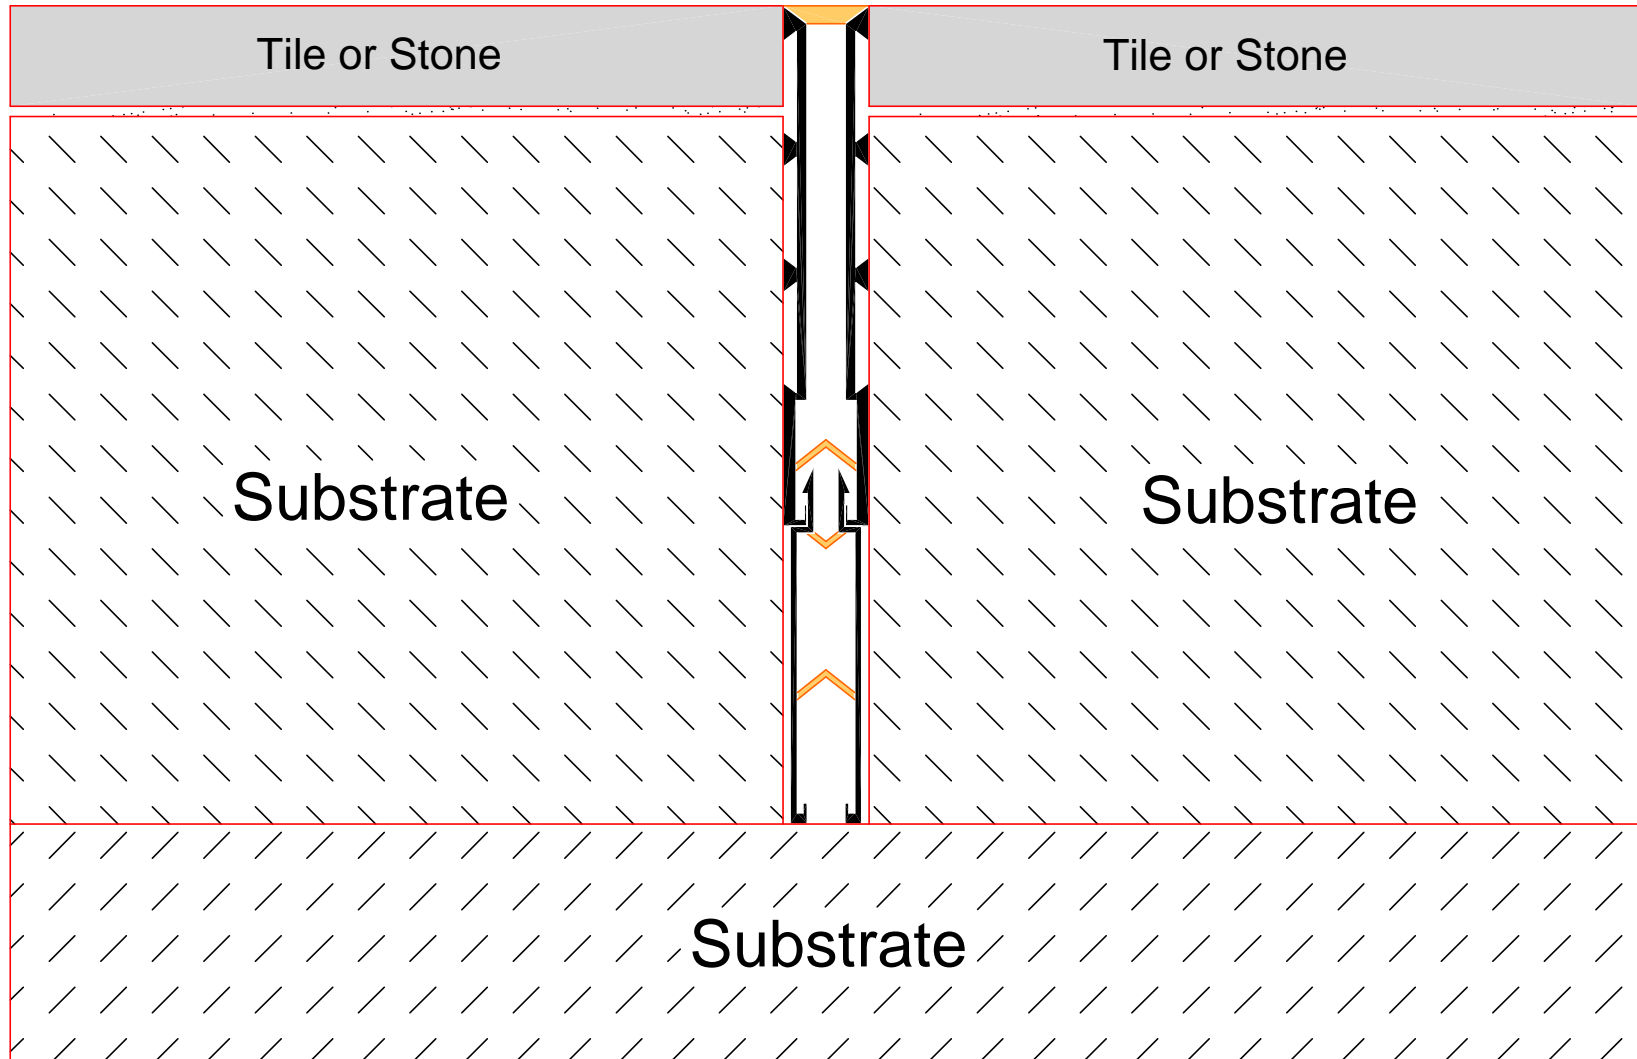

Schluter® - DILEX-MP-MPV

Scale: N.T.S.