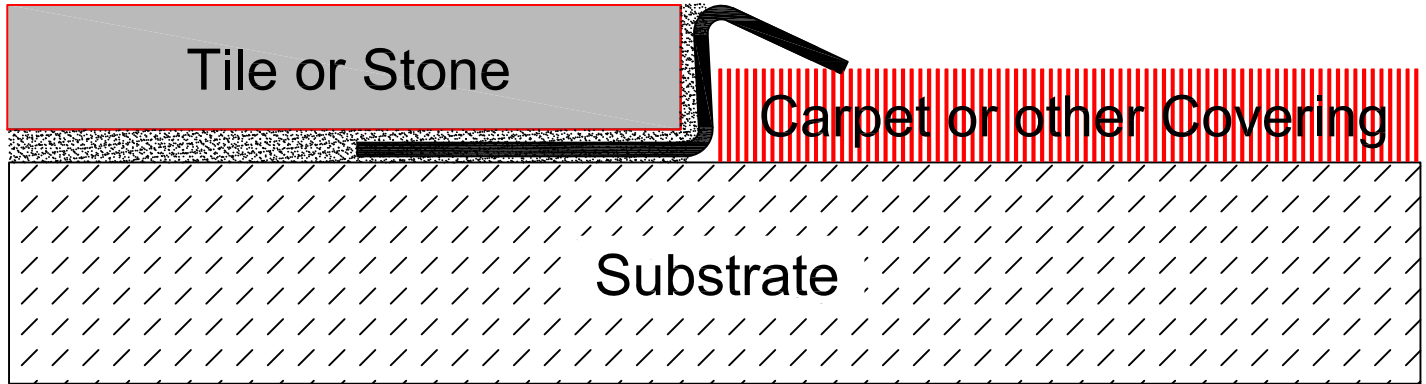

Schluter[®] - RENO - MTK

Scale: N.T.S.