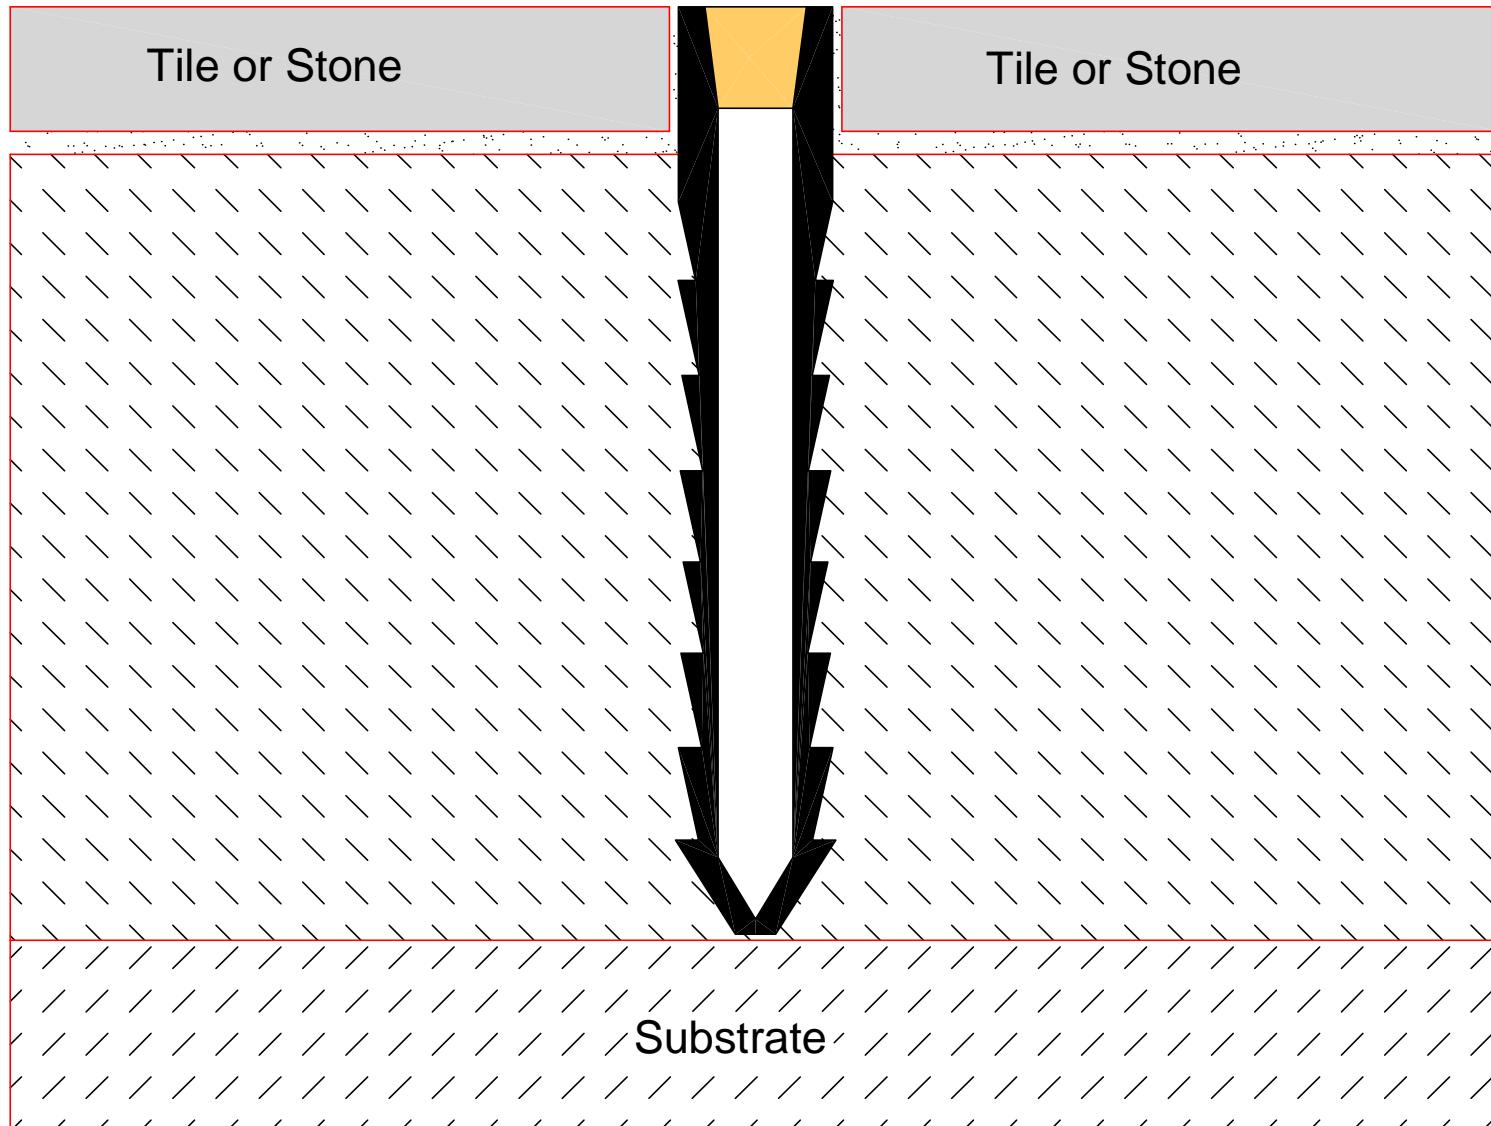

Schluter® - DILEX-MOP

Scale: N.T.S.