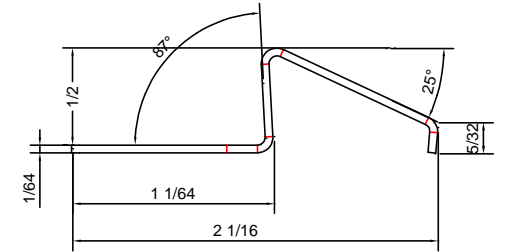

# Schluter® - RENO - MU

80

100

125

150

175

200