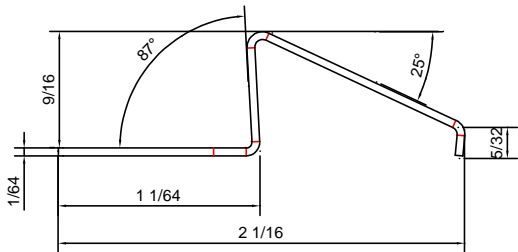

# Schluter® - RENO - MU

80

100

125

150

175

200