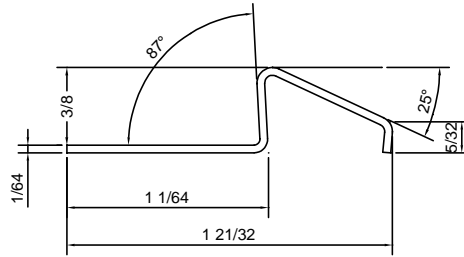

# Schluter® - RENO - MU

80

100

125

150

175

200