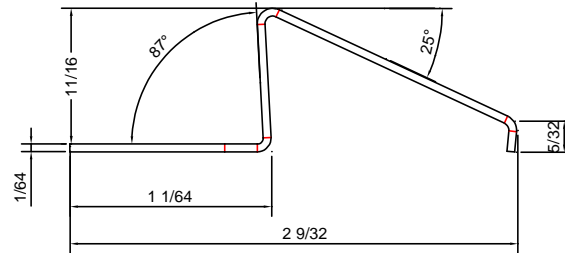

# Schluter® - RENO - MU

80

100

125

150

175

200