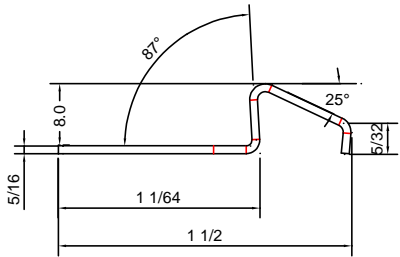

# Schluter® - RENO - MU

80

100

125

150

175

200