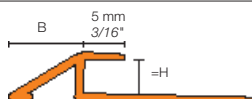

Longueur : 8' 2-1/2" — 2.5 m

Schluter®-VINPRO-U

H = mm - po.	N° d'article		
	Aluminium chromé anodisé brossé (ACGB)	Aluminium nickel anodisé brossé (ATGB)	Aluminium bronze antique anodisé brossé (ABGB)
3 - 1/8	VPU 30 ACGB	VPU 30 ATGB	VPU 30 ABGB
4 - 5/32	VPU 40 ACGB	VPU 40 ATGB	VPU 40 ABGB
5 - 3/16	VPU 50 ACGB	VPU 50 ATGB	VPU 50 ABGB
6 - 1/4	VPU 60 ACGB	VPU 60 ATGB	VPU 60 ABGB

Longueur : 8' 2-1/2" — 2.5 m

Diagram Values

H = mm - po.	B = mm - po.
3 - 1/8	8 - 5/16
4 - 5/32	9.5 - 3/8
5 - 3/16	11.5 - 29/64
6 - 1/4	13 - 33/64

Schluter®-VINPRO-RO

H = mm - po.	N° d'article		
	Aluminium chromé anodisé brossé (ACGB)	Aluminium nickel anodisé brossé (ATGB)	Aluminium bronze antique anodisé brossé (ABGB)
3 - 1/8	VPRO 30 ACGB	VPRO 30 ATGB	VPRO 30 ABGB
4 - 5/32	VPRO 40 ACGB	VPRO 40 ATGB	VPRO 40 ABGB
5 - 3/16	VPRO 50 ACGB	VPRO 50 ATGB	VPRO 50 ABGB
6 - 1/4	VPRO 60 ACGB	VPRO 60 ATGB	VPRO 60 ABGB