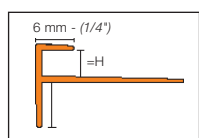

Numéro d'article des produits

Schluter®-VINPRO-S

H = mm - po.	N° d'article		
	Aluminium chromé anodisé brossé (ACGB)	Aluminium nickel anodisé brossé (ATGB)	Aluminium bronze antique anodisé brossé (ABGB)
3 - 1/8	VPS 30 ACGB	VPS 30 ATGB	VPS 30 ABGB
4 - 5/32	VPS 40 ACGB	VPS 40 ATGB	VPS 40 ABGB
5 - 3/16	VPS 50 ACGB	VPS 50 ATGB	VPS 50 ABGB
6 - 1/4	VPS 60 ACGB	VPS 60 ATGB	VPS 60 ABGB

Longueur : 8' 2-1/2" — 2.5 m

Schluter®-VINPRO-T

W = mm - po.	N° d'article		
	Aluminium chromé anodisé brossé (ACGB)	Aluminium nickel anodisé brossé (ATGB)	Aluminium bronze antique anodisé brossé (ABGB)
14 - 17/32	VPT 3/14 ACGB	VPT 3/14 ATGB	VPT 3/14 ABGB

Longueur : 8' 2-1/2" — 2.5 m

Schluter®-VINPRO-STEP

H = mm - po.	N° d'article		
	Aluminium chromé anodisé brossé (ACGB)	Aluminium nickel anodisé brossé (ATGB)	Aluminium bronze antique anodisé brossé (ABGB)
3 - 1/8	VPST 30 ACGB	VPST 30 ATGB	VPST 30 ABGB
4 - 5/32	VPST 40 ACGB	VPST 40 ATGB	VPST 40 ABGB
5 - 3/16	VPST 50 ACGB	VPST 50 ATGB	VPST 50 ABGB
6 - 1/4	VPST 60 ACGB	VPST 60 ATGB	VPST 60 ABGB

Longueur : 8' 2-1/2" — 2.5 m

Diagram Values

H = mm - po.	B = mm - po.
3 - 1/8	8 - 5/16
4 - 5/32	9.5 - 3/8
5 - 3/16	11.5 - 29/64
6 - 1/4	13 - 33/64

Schluter®-VINPRO-RO

H = mm - po.	N° d'article		
	Aluminium chromé anodisé brossé (ACGB)	Aluminium nickel anodisé brossé (ATGB)	Aluminium bronze antique anodisé brossé (ABGB)
3 - 1/8	VPRO 30 ACGB	VPRO 30 ATGB	VPRO 30 ABGB
4 - 5/32	VPRO 40 ACGB	VPRO 40 ATGB	VPRO 40 ABGB
5 - 3/16	VPRO 50 ACGB	VPRO 50 ATGB	VPRO 50 ABGB
6 - 1/4	VPRO 60 ACGB	VPRO 60 ATGB	VPRO 60 ABGB