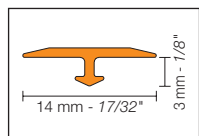

Longueur : 8' 2-1/2" — 2.5 m

Schluter®-VINPRO-T

W = mm - po.	N° d'article		
	Aluminium chromé anodisé brossé (ACGB)	Aluminium nickel anodisé brossé (ATGB)	Aluminium bronze antique anodisé brossé (ABGB)
14 - 17/32	VPT 3/14 ACGB	VPT 3/14 ATGB	VPT 3/14 ABGB

Longueur : 8' 2-1/2" — 2.5 m

Schluter®-VINPRO-STEP

H = mm - po.	N° d'article		
	Aluminium chromé anodisé brossé (ACGB)	Aluminium nickel anodisé brossé (ATGB)	Aluminium bronze antique anodisé brossé (ABGB)
3 - 1/8	VPST 30 ACGB	VPST 30 ATGB	VPST 30 ABGB
4 - 5/32	VPST 40 ACGB	VPST 40 ATGB	VPST 40 ABGB
5 - 3/16	VPST 50 ACGB	VPST 50 ATGB	VPST 50 ABGB
6 - 1/4	VPST 60 ACGB	VPST 60 ATGB	VPST 60 ABGB

Longueur : 8' 2-1/2" — 2.5 m

Schluter®-VINPRO-U

H = mm - po.	N° d'article		
	Aluminium chromé anodisé brossé (ACGB)	Aluminium nickel anodisé brossé (ATGB)	Aluminium bronze antique anodisé brossé (ABGB)
3 - 1/8	VPU 30 ACGB	VPU 30 ATGB	VPU 30 ABGB
4 - 5/32	VPU 40 ACGB	VPU 40 ATGB	VPU 40 ABGB
5 - 3/16	VPU 50 ACGB	VPU 50 ATGB	VPU 50 ABGB
6 - 1/4	VPU 60 ACGB	VPU 60 ATGB	VPU 60 ABGB

Longueur : 8' 2-1/2" — 2.5 m

Diagram Values

H = mm - po.	B = mm - po.
3 - 1/8	8 - 5/16
4 - 5/32	9.5 - 3/8
5 - 3/16	11.5 - 29/64
6 - 1/4	13 - 33/64

Schluter®-VINPRO-RO

H = mm - po.	N° d'article		
	Aluminium chromé anodisé brossé (ACGB)	Aluminium nickel anodisé brossé (ATGB)	Aluminium bronze antique anodisé brossé (ABGB)
3 - 1/8	VPRO 30 ACGB	VPRO 30 ATGB	VPRO 30 ABGB
4 - 5/32	VPRO 40 ACGB	VPRO 40 ATGB	VPRO 40 ABGB
5 - 3/16	VPRO 50 ACGB	VPRO 50 ATGB	VPRO 50 ABGB
6 - 1/4	VPRO 60 ACGB	VPRO 60 ATGB	VPRO 60 ABGB