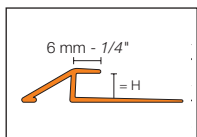

Longueur : 8' 2-1/2" — 2.5 m

Schluter®-VINPRO-T

W = mm - po.	N° d'article		
	Aluminium chromé anodisé brossé (ACGB)	Aluminium nickel anodisé brossé (ATGB)	Aluminium bronze antique anodisé brossé (ABGB)
14 - 17/32	VPT 3/14 ACGB	VPT 3/14 ATGB	VPT 3/14 ABGB

Longueur : 8' 2-1/2" — 2.5 m

Schluter®-VINPRO-STEP

H = mm - po.	N° d'article		
	Aluminium chromé anodisé brossé (ACGB)	Aluminium nickel anodisé brossé (ATGB)	Aluminium bronze antique anodisé brossé (ABGB)
3 - 1/8	VPST 30 ACGB	VPST 30 ATGB	VPST 30 ABGB
4 - 5/32	VPST 40 ACGB	VPST 40 ATGB	VPST 40 ABGB
5 - 3/16	VPST 50 ACGB	VPST 50 ATGB	VPST 50 ABGB
6 - 1/4	VPST 60 ACGB	VPST 60 ATGB	VPST 60 ABGB

Longueur : 8' 2-1/2" — 2.5 m

Schluter®-VINPRO-U

H = mm - po.	N° d'article		
	Aluminium chromé anodisé brossé (ACGB)	Aluminium nickel anodisé brossé (ATGB)	Aluminium bronze antique anodisé brossé (ABGB)
3 - 1/8	VPU 30 ACGB	VPU 30 ATGB	VPU 30 ABGB
4 - 5/32	VPU 40 ACGB	VPU 40 ATGB	VPU 40 ABGB
5 - 3/16	VPU 50 ACGB	VPU 50 ATGB	VPU 50 ABGB
6 - 1/4	VPU 60 ACGB	VPU 60 ATGB	VPU 60 ABGB

Longueur : 8' 2-1/2" — 2.5 m

Diagram Values

H = mm - po.	B = mm - po.
3 - 1/8	8 - 5/16
4 - 5/32	9.5 - 3/8
5 - 3/16	11.5 - 29/64
6 - 1/4	13 - 33/64

Schluter®-VINPRO-RO

H = mm - po.	N° d'article		
	Aluminium chromé anodisé brossé (ACGB)	Aluminium nickel anodisé brossé (ATGB)	Aluminium bronze antique anodisé brossé (ABGB)
3 - 1/8	VPRO 30 ACGB	VPRO 30 ATGB	VPRO 30 ABGB
4 - 5/32	VPRO 40 ACGB	VPRO 40 ATGB	VPRO 40 ABGB
5 - 3/16	VPRO 50 ACGB	VPRO 50 ATGB	VPRO 50 ABGB
6 - 1/4	VPRO 60 ACGB	VPRO 60 ATGB	VPRO 60 ABGB