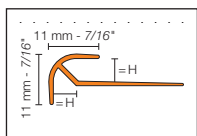

Longueur : 8' 2-1/2" — 2.5 m

Schluter®-VINPRO-T

W = mm - po.	N° d'article		
	Aluminium chromé anodisé brossé (ACGB)	Aluminium nickel anodisé brossé (ATGB)	Aluminium bronze antique anodisé brossé (ABGB)
14 - 17/32	VPT 3/14 ACGB	VPT 3/14 ATGB	VPT 3/14 ABGB

Longueur : 8' 2-1/2" — 2.5 m

Schluter®-VINPRO-STEP

H = mm - po.	N° d'article		
	Aluminium chromé anodisé brossé (ACGB)	Aluminium nickel anodisé brossé (ATGB)	Aluminium bronze antique anodisé brossé (ABGB)
3 - 1/8	VPST 30 ACGB	VPST 30 ATGB	VPST 30 ABGB
4 - 5/32	VPST 40 ACGB	VPST 40 ATGB	VPST 40 ABGB
5 - 3/16	VPST 50 ACGB	VPST 50 ATGB	VPST 50 ABGB
6 - 1/4	VPST 60 ACGB	VPST 60 ATGB	VPST 60 ABGB

Longueur : 8' 2-1/2" — 2.5 m

Schluter®-VINPRO-U

H = mm - po.	N° d'article		
	Aluminium chromé anodisé brossé (ACGB)	Aluminium nickel anodisé brossé (ATGB)	Aluminium bronze antique anodisé brossé (ABGB)
3 - 1/8	VPU 30 ACGB	VPU 30 ATGB	VPU 30 ABGB
4 - 5/32	VPU 40 ACGB	VPU 40 ATGB	VPU 40 ABGB
5 - 3/16	VPU 50 ACGB	VPU 50 ATGB	VPU 50 ABGB
6 - 1/4	VPU 60 ACGB	VPU 60 ATGB	VPU 60 ABGB

Longueur : 8' 2-1/2" — 2.5 m

Diagram Values

H = mm - po.	B = mm - po.
3 - 1/8	8 - 5/16
4 - 5/32	9.5 - 3/8
5 - 3/16	11.5 - 29/64
6 - 1/4	13 - 33/64

Schluter®-VINPRO-RO

H = mm - po.	N° d'article		
	Aluminium chromé anodisé brossé (ACGB)	Aluminium nickel anodisé brossé (ATGB)	Aluminium bronze antique anodisé brossé (ABGB)
3 - 1/8	VPRO 30 ACGB	VPRO 30 ATGB	VPRO 30 ABGB
4 - 5/32	VPRO 40 ACGB	VPRO 40 ATGB	VPRO 40 ABGB
5 - 3/16	VPRO 50 ACGB	VPRO 50 ATGB	VPRO 50 ABGB
6 - 1/4	VPRO 60 ACGB	VPRO 60 ATGB	VPRO 60 ABGB