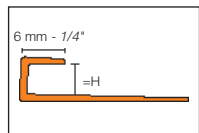

Numéro d'article des produits

Schluter®-VINPRO-S

H = mm - po.	N° d'article		
	Aluminium chromé anodisé brossé (ACGB)	Aluminium nickel anodisé brossé (ATGB)	Aluminium bronze antique anodisé brossé (ABGB)
3 - 1/8	VPS 30 ACGB	VPS 30 ATGB	VPS 30 ABGB
4 - 5/32	VPS 40 ACGB	VPS 40 ATGB	VPS 40 ABGB
5 - 3/16	VPS 50 ACGB	VPS 50 ATGB	VPS 50 ABGB
6 - 1/4	VPS 60 ACGB	VPS 60 ATGB	VPS 60 ABGB

Longueur : 8' 2-1/2" — 2.5 m

Schluter®-VINPRO-T

W = mm - po.	N° d'article		
	Aluminium chromé anodisé brossé (ACGB)	Aluminium nickel anodisé brossé (ATGB)	Aluminium bronze antique anodisé brossé (ABGB)
14 - 17/32	VPT 3/14 ACGB	VPT 3/14 ATGB	VPT 3/14 ABGB

Longueur : 8' 2-1/2" — 2.5 m

Schluter®-VINPRO-STEP

H = mm - po.	N° d'article		
	Aluminium chromé anodisé brossé (ACGB)	Aluminium nickel anodisé brossé (ATGB)	Aluminium bronze antique anodisé brossé (ABGB)
3 - 1/8	VPST 30 ACGB	VPST 30 ATGB	VPST 30 ABGB
4 - 5/32	VPST 40 ACGB	VPST 40 ATGB	VPST 40 ABGB
5 - 3/16	VPST 50 ACGB	VPST 50 ATGB	VPST 50 ABGB
6 - 1/4	VPST 60 ACGB	VPST 60 ATGB	VPST 60 ABGB

Longueur : 8' 2-1/2" — 2.5 m

Diagram Values

H = mm - po.	B = mm - po.
3 - 1/8	8 - 5/16
4 - 5/32	9.5 - 3/8
5 - 3/16	11.5 - 29/64
6 - 1/4	13 - 33/64

Schluter®-VINPRO-RO

H = mm - po.	N° d'article		
	Aluminium chromé anodisé brossé (ACGB)	Aluminium nickel anodisé brossé (ATGB)	Aluminium bronze antique anodisé brossé (ABGB)
3 - 1/8	VPRO 30 ACGB	VPRO 30 ATGB	VPRO 30 ABGB
4 - 5/32	VPRO 40 ACGB	VPRO 40 ATGB	VPRO 40 ABGB
5 - 3/16	VPRO 50 ACGB	VPRO 50 ATGB	VPRO 50 ABGB
6 - 1/4	VPRO 60 ACGB	VPRO 60 ATGB	VPRO 60 ABGB