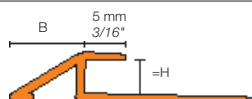

Length supplied: 8' 2-1/2" — 2.5 m

Schluter®-VINPRO-U

H = mm - in.	Item No.		
	Brushed chrome anodized aluminum (ACGB)	Brushed nickel anodized aluminum (ATGB)	Brushed antique bronze anodized aluminum (ABGB)
3 - 1/8	VPU 30 ACGB	VPU 30 ATGB	VPU 30 ABGB
4 - 5/32	VPU 40 ACGB	VPU 40 ATGB	VPU 40 ABGB
5 - 3/16	VPU 50 ACGB	VPU 50 ATGB	VPU 50 ABGB
6 - 1/4	VPU 60 ACGB	VPU 60 ATGB	VPU 60 ABGB

Length supplied: 8' 2-1/2" — 2.5 m

Diagram Values

H = mm - po.	B = mm - po.
3 - 1/8	8 - 5/16
4 - 5/32	9.5 - 3/8
5 - 3/16	11.5 - 29/64
6 - 1/4	13 - 33/64

Schluter®-VINPRO-RO

H = mm - in.	Item No.		
	Brushed chrome anodized aluminum (ACGB)	Brushed nickel anodized aluminum (ATGB)	Brushed antique bronze anodized aluminum (ABGB)
3 - 1/8	VPRO 30 ACGB	VPRO 30 ATGB	VPRO 30 ABGB
4 - 5/32	VPRO 40 ACGB	VPRO 40 ATGB	VPRO 40 ABGB
5 - 3/16	VPRO 50 ACGB	VPRO 50 ATGB	VPRO 50 ABGB
6 - 1/4	VPRO 60 ACGB	VPRO 60 ATGB	VPRO 60 ABGB