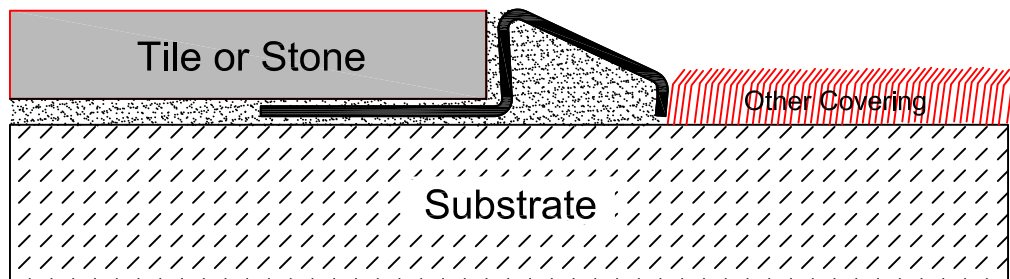

# Schluter<sup>®</sup> - RENO - MU

Scale: N.T.S.