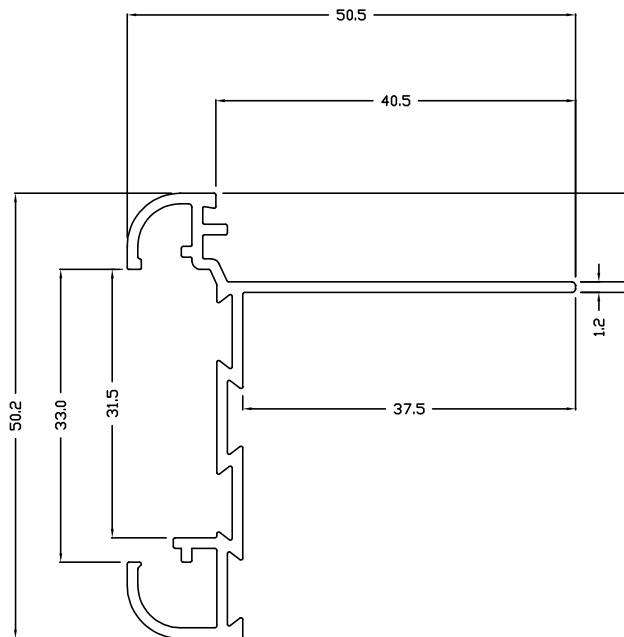

Schluter® -RONDEC-CT

80

100

125