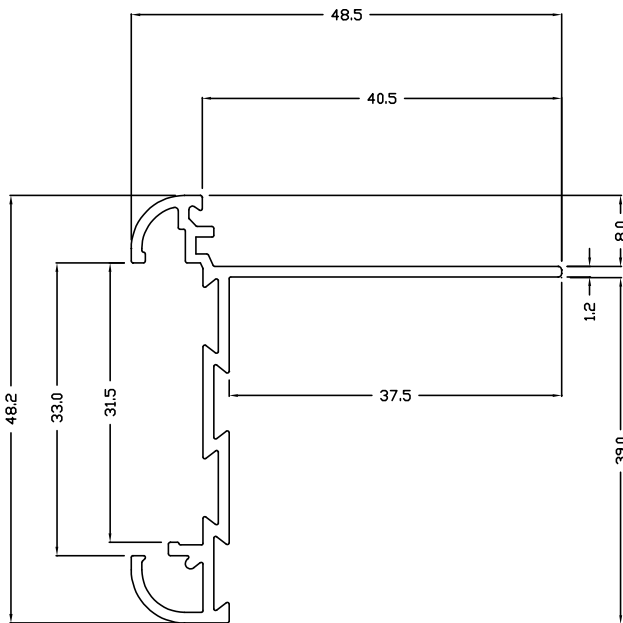

Schluter® -RONDEC-CT

80

100

125