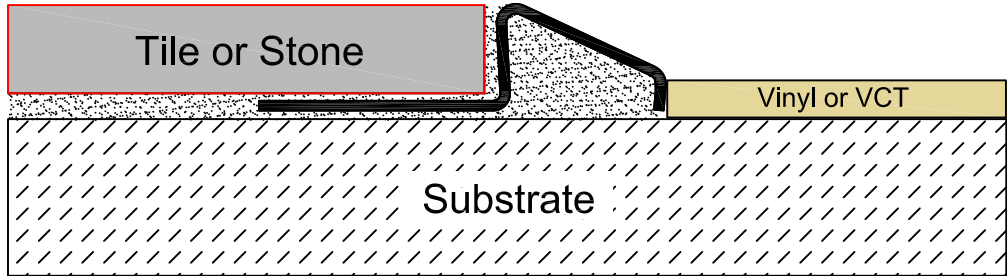

Schluter[®] - RENO - EU

Scale: N.T.S.