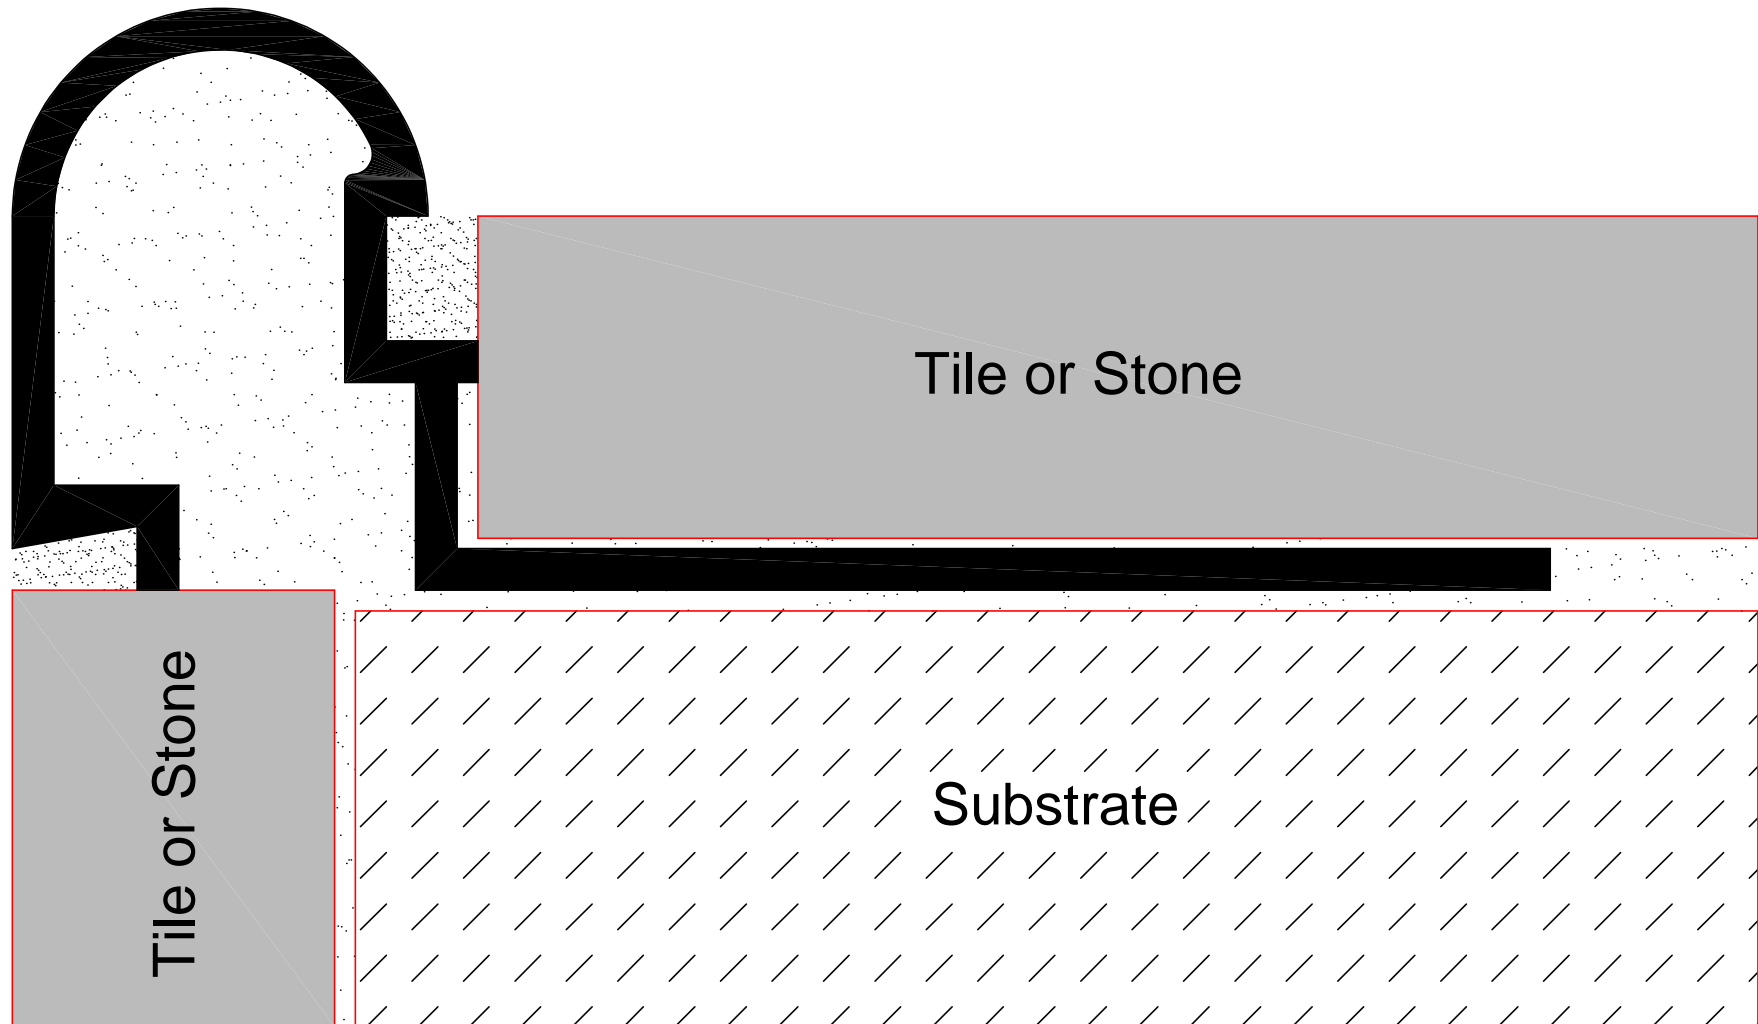

Schluter® - RONDEC-DB

Scale: N.T.S.