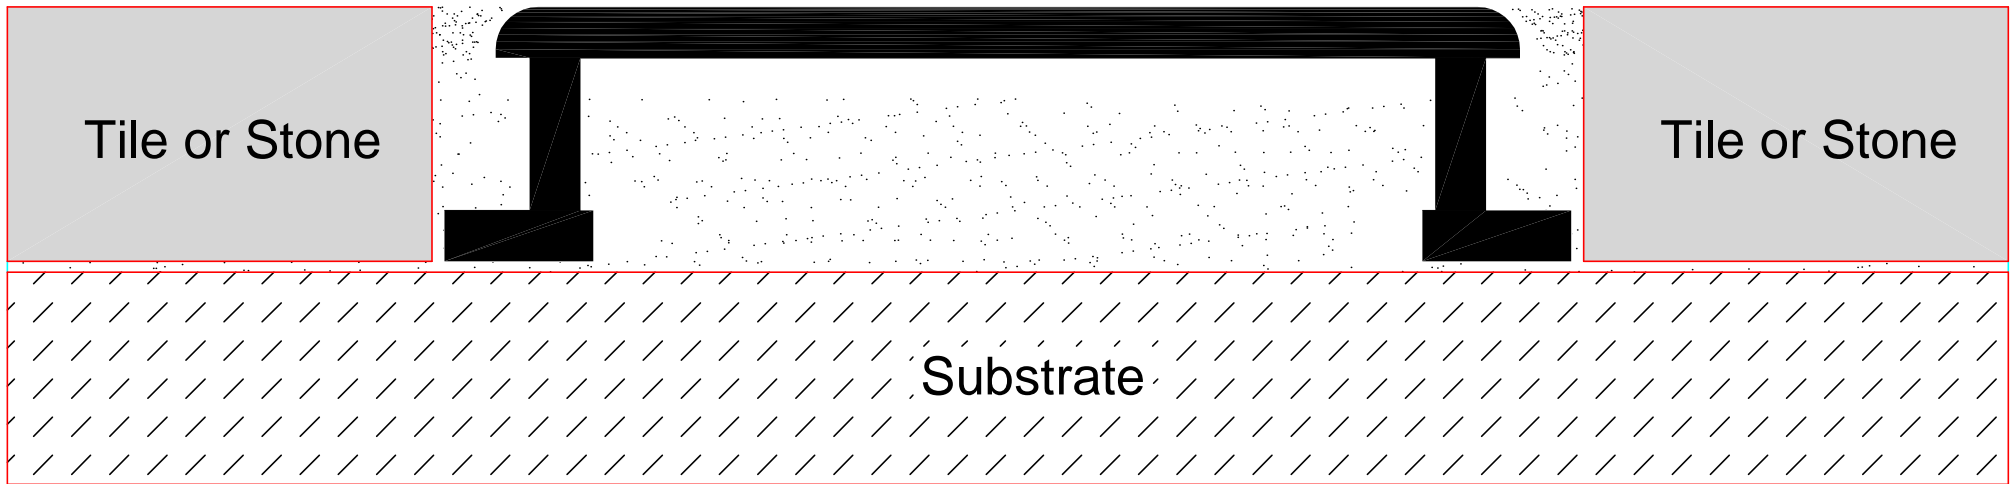

Schluter[®] - DESIGNLINE

Scale: N.T.S.