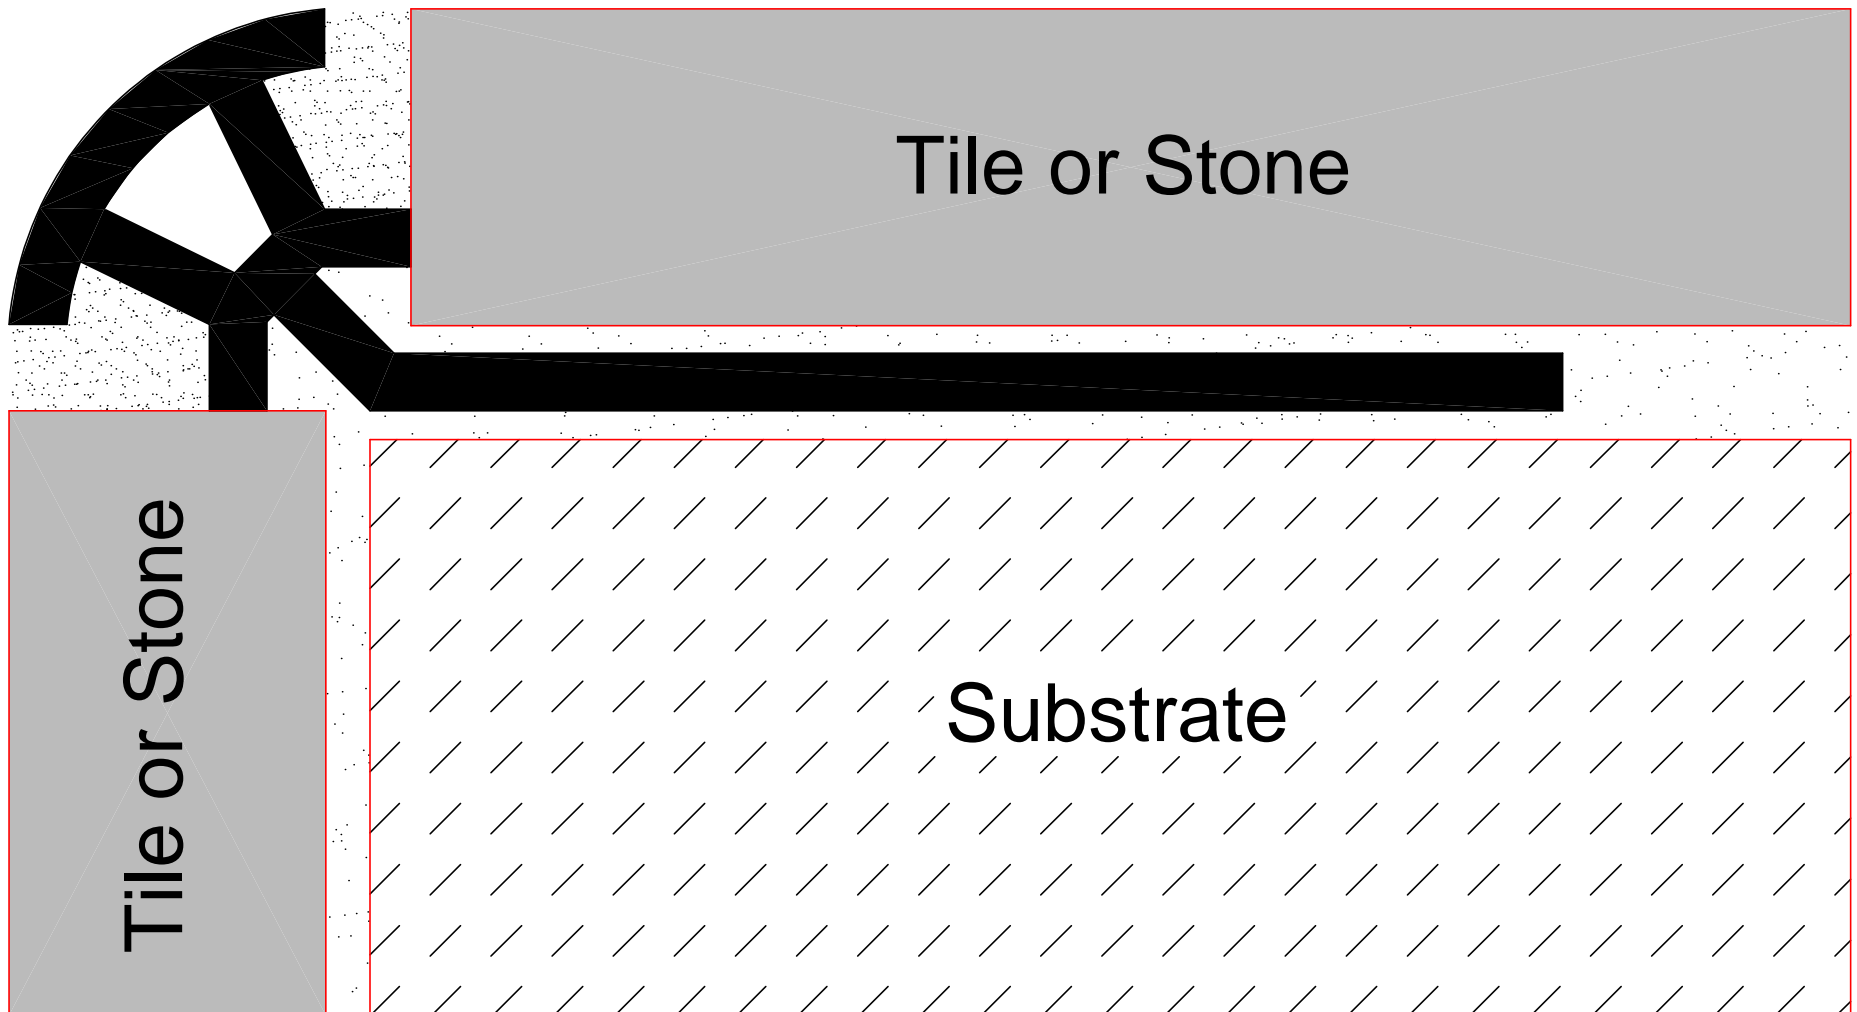

# Schluter® - RONDEC-PRO

Scale: N.T.S.