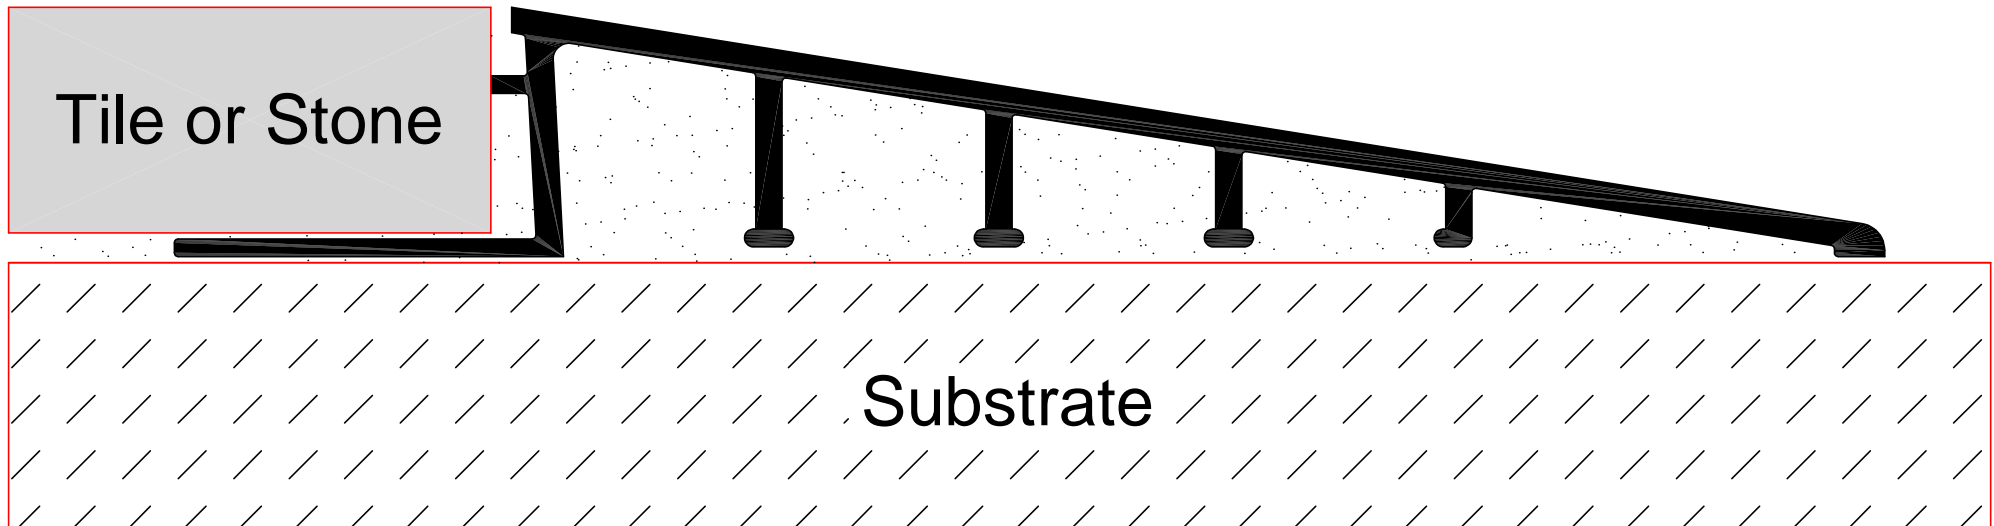

Schluter® - RENO - RAMP

Scale: N.T.S.