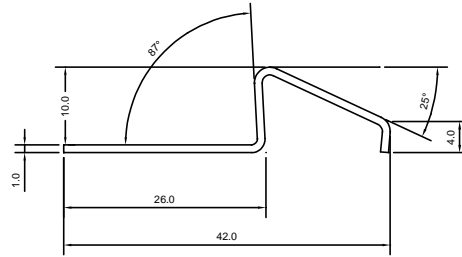

Schluter[®] - RENO - EU

80

100

125

150

175

200