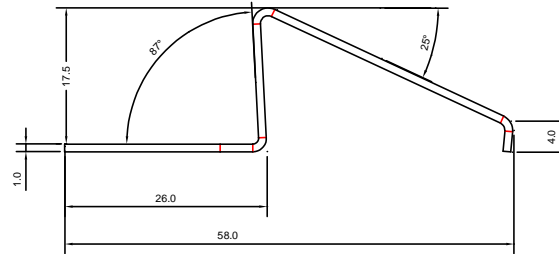

Schluter[®] - RENO - EU

80

100

125

150

175

200