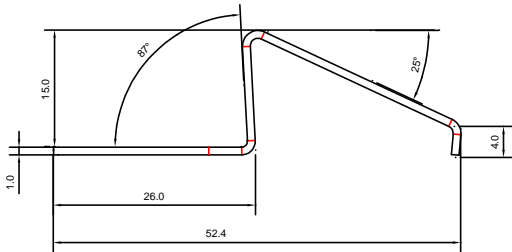

Schluter[®] - RENO - EU

80

100

125

150

175

200