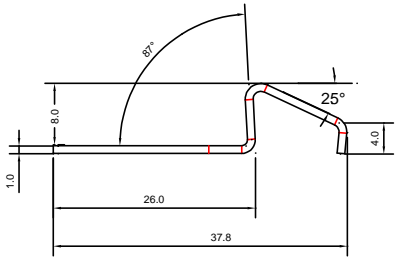

Schluter[®] - RENO - EU

80

100

125

150

175

200