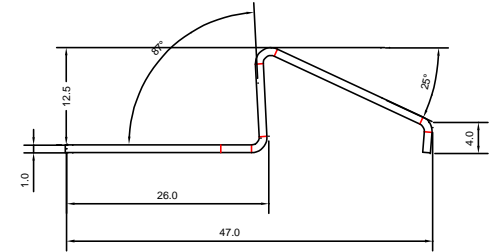

Schluter[®] - RENO - EU

80

100

125

150

175

200