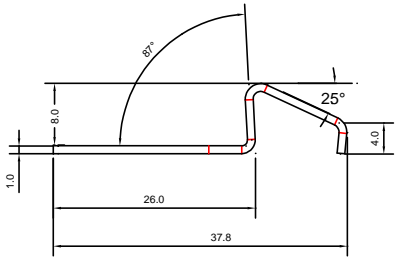

Schluter® - RENO - MU

80

100

125

150

175

200