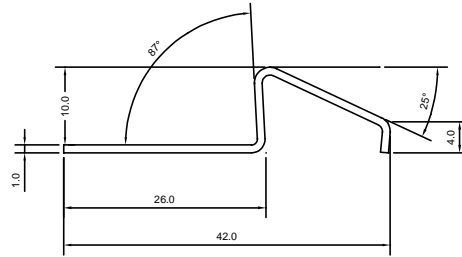

Schluter® - RENO - MU

80

100

125

150

175

200