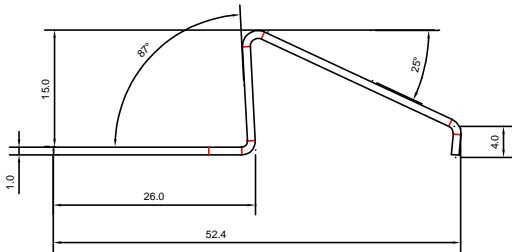

Schluter® - RENO - MU

80

100

125

150

175

200