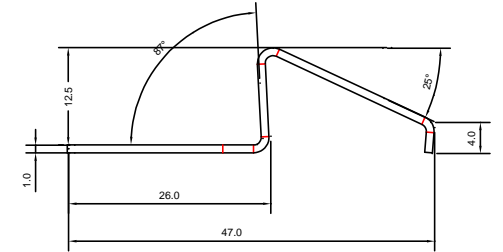

Schluter® - RENO - MU

80

100

125

150

175

200