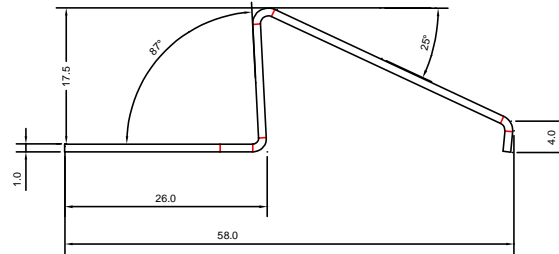

Schluter® - RENO - MU

80

100

125

150

175

200