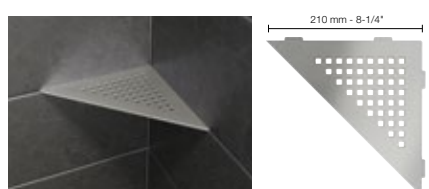

17.1 Schluter®-SHELF-E

Étagère de coin triangulaire

Schluter®-SHELF-E - FLORAL	
Art.- No.	Fini
SES1 D5 EB	Acier inoxydable brossé
SES1 D5 MBW	Blanc mat
SES1 D5 TSI	Ivoire
SES1 D5 TSBG	Grège
SES1 D5 TSC	Crème
SES1 D5 TSOB	Bronze
SES1 D5 TSSG	Gris pierre
SES1 D5 TSG	Étain
SES1 D5 TSDA	Anthracite foncé
SES1 D5 MGS	Noir mat

Schluter®-SHELF-E - CURVE	
Art.- No.	Fini
SES1 D6 EB	Acier inoxydable brossé
SES1 D6 MBW	Blanc mat
SES1 D6 TSI	Ivoire
SES1 D6 TSBG	Grège
SES1 D6 TSC	Crème
SES1 D6 TSOB	Bronze
SES1 D6 TSSG	Gris pierre
SES1 D6 TSG	Étain
SES1 D6 TSDA	Anthracite foncé
SES1 D6 MGS	Noir mat

Schluter®-SHELF-E - PURE	
Art.- No.	Fini
SES1 D7 EB	Acier inoxydable brossé
SES1 D7 MBW	Blanc mat
SES1 D7 TSI	Ivoire
SES1 D7 TSBG	Grège
SES1 D7 TSC	Crème
SES1 D7 TSOB	Bronze
SES1 D7 TSSG	Gris pierre
SES1 D7 TSG	Étain
SES1 D7 TSDA	Anthracite foncé
SES1 D7 MGS	Noir mat

Schluter®-SHELF-E - WAVE	
Art.- No.	Fini
SES1 D10 EB	Acier inoxydable brossé
SES1 D10 MBW	Blanc mat
SES1 D10 TSI	Ivoire
SES1 D10 TSBG	Grège
SES1 D10 TSC	Crème
SES1 D10 TSOB	Bronze
SES1 D10 TSSG	Gris pierre
SES1 D10 TSG	Étain
SES1 D10 TSDA	Anthracite foncé
SES1 D10 MGS	Noir mat

Schluter®-SHELF-E - SQUARE	
Art.- No.	Fini
SES1 D3 EB	Acier inoxydable brossé
SES1 D3 MBW	Blanc mat
SES1 D3 TSI	Ivoire
SES1 D3 TSBG	Grège
SES1 D3 TSC	Crème
SES1 D3 TSOB	Bronze
SES1 D3 TSSG	Gris pierre
SES1 D3 TSG	Étain
SES1 D3 TSDA	Anthracite foncé
SES1 D3 MGS	Noir mat

Acier inoxydable

Aluminium coloré texturé