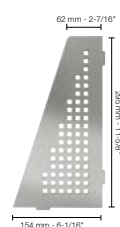

Schluter®-SHELF-E - FLORAL	
Art.- No.	Fini
SES3 D5 EB	Acier inoxydable brossé
SES3 D5 MBW	Blanc mat
SES3 D5 TSI	Ivoire
SES3 D5 TSBG	Grège
SES3 D5 TSC	Crème
SES3 D5 TSOB	Bronze
SES3 D5 TSSG	Gris pierre
SES3 D5 TSG	Étain
SES3 D5 TSDA	Anthracite foncé
SES3 D5 MGS	Noir mat

Schluter®-SHELF-E - CURVE	
Art.- No.	Fini
SES3 D6 EB	Acier inoxydable brossé
SES3 D6 MBW	Blanc mat
SES3 D6 TSI	Ivoire
SES3 D6 TSBG	Grège
SES3 D6 TSC	Crème
SES3 D6 TSOB	Bronze
SES3 D6 TSSG	Gris pierre
SES3 D6 TSG	Étain
SES3 D6 TSDA	Anthracite foncé
SES3 D6 MGS	Noir mat

Schluter®-SHELF-E - PURE	
Art.- No.	Fini
SES3 D7 EB	Acier inoxydable brossé
SES3 D7 MBW	Blanc mat
SES3 D7 TSI	Ivoire
SES3 D7 TSBG	Grège
SES3 D7 TSC	Crème
SES3 D7 TSOB	Bronze
SES3 D7 TSSG	Gris pierre
SES3 D7 TSG	Étain
SES3 D7 TSDA	Anthracite foncé
SES3 D7 MGS	Noir mat