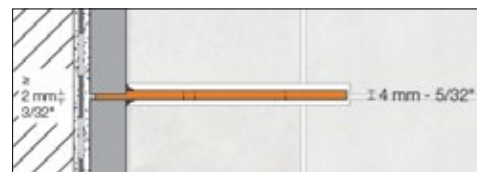

Schluter®-SHELF-E - WAVE	
Art.- No.	Fini
SES3 D10 EB	Acier inoxydable brossé
SES3 D10 MBW	Blanc mat
SES3 D10 TSI	Ivoire
SES3 D10 TSBG	Grège
SES3 D10 TSC	Crème
SES3 D10 TSOB	Bronze
SES3 D10 TSSG	Gris pierre
SES3 D10 TSG	Étain
SES3 D10 TSDA	Anthracite foncé
SES3 D10 MGS	Noir mat

Schluter®-SHELF-E - SQUARE	
Art.- No.	Fini
SES3 D3 EB	Acier inoxydable brossé
SES3 D3 MBW	Blanc mat
SES3 D3 TSI	Ivoire
SES3 D3 TSBG	Grège
SES3 D3 TSC	Crème
SES3 D3 TSOB	Bronze
SES3 D3 TSSG	Gris pierre
SES3 D3 TSG	Étain
SES3 D3 TSDA	Anthracite foncé
SES3 D3 MGS	Noir mat

Acier inoxydable

Aluminium coloré texturé