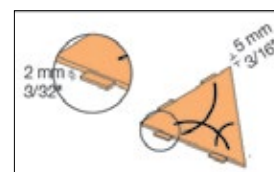

Schluter®-SHELF-E - WAVE	
Art.- No.	Fini
SES1 D10 EB	Acier inoxydable brossé
SES1 D10 MBW	Blanc mat
SES1 D10 TSI	Ivoire
SES1 D10 TSBG	Grège
SES1 D10 TSC	Crème
SES1 D10 TSOB	Bronze
SES1 D10 TSSG	Gris pierre
SES1 D10 TSG	Étain
SES1 D10 TSDA	Anthracite foncé
SES1 D10 MGS	Noir mat

Schluter®-SHELF-E - SQUARE	
Art.- No.	Fini
SES1 D3 EB	Acier inoxydable brossé
SES1 D3 MBW	Blanc mat
SES1 D3 TSI	Ivoire
SES1 D3 TSBG	Grège
SES1 D3 TSC	Crème
SES1 D3 TSOB	Bronze
SES1 D3 TSSG	Gris pierre
SES1 D3 TSG	Étain
SES1 D3 TSDA	Anthracite foncé
SES1 D3 MGS	Noir mat