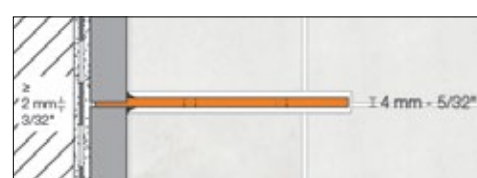

17.1 Schluter®-SHELF-E

Étagère de coin triangulaire

Schluter®-SHELF-E - FLORAL	
Art.- No.	Fini
SES1 D5 EB	Acier inoxydable brossé
SES1 D5 MBW	Blanc mat
SES1 D5 TSI	Ivoire
SES1 D5 TSBG	Grège
SES1 D5 TSC	Crème
SES1 D5 TSOB	Bronze
SES1 D5 TSSG	Gris pierre
SES1 D5 TSG	Étain
SES1 D5 TSDA	Anthracite foncé
SES1 D5 MGS	Noir mat

Schluter®-SHELF-E - CURVE	
Art.- No.	Fini
SES1 D6 EB	Acier inoxydable brossé
SES1 D6 MBW	Blanc mat
SES1 D6 TSI	Ivoire
SES1 D6 TSBG	Grège
SES1 D6 TSC	Crème
SES1 D6 TSOB	Bronze
SES1 D6 TSSG	Gris pierre
SES1 D6 TSG	Étain
SES1 D6 TSDA	Anthracite foncé
SES1 D6 MGS	Noir mat

Schluter®-SHELF-E - PURE	
Art.- No.	Fini
SES1 D7 EB	Acier inoxydable brossé
SES1 D7 MBW	Blanc mat
SES1 D7 TSI	Ivoire
SES1 D7 TSBG	Grège
SES1 D7 TSC	Crème
SES1 D7 TSOB	Bronze
SES1 D7 TSSG	Gris pierre
SES1 D7 TSG	Étain
SES1 D7 TSDA	Anthracite foncé
SES1 D7 MGS	Noir mat

Schluter®-SHELF-E - WAVE	
Art.- No.	Fini
SES1 D10 EB	Acier inoxydable brossé
SES1 D10 MBW	Blanc mat
SES1 D10 TSI	Ivoire
SES1 D10 TSBG	Grège
SES1 D10 TSC	Crème
SES1 D10 TSOB	Bronze
SES1 D10 TSSG	Gris pierre
SES1 D10 TSG	Étain
SES1 D10 TSDA	Anthracite foncé
SES1 D10 MGS	Noir mat

Schluter®-SHELF-E - SQUARE	
Art.- No.	Fini
SES1 D3 EB	Acier inoxydable brossé
SES1 D3 MBW	Blanc mat
SES1 D3 TSI	Ivoire
SES1 D3 TSBG	Grège
SES1 D3 TSC	Crème
SES1 D3 TSOB	Bronze
SES1 D3 TSSG	Gris pierre
SES1 D3 TSG	Étain
SES1 D3 TSDA	Anthracite foncé
SES1 D3 MGS	Noir mat

Acier inoxydable

Aluminium coloré texturé