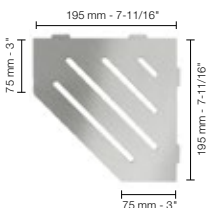

Schluter®-SHELF-E - WAVE	
Art.- No.	Fini
SES2 D10 EB	Acier inoxydable brossé
SES2 D10 MBW	Blanc mat
SES2 D10 TSI	Ivoire
SES2 D10 TSBG	Grège
SES2 D10 TSC	Crème
SES2 D10 TSOB	Bronze
SES2 D10 TSSG	Gris pierre
SES2 D10 TSG	Étain
SES2 D10 TSDA	Anthracite foncé
SES2 D10 MGS	Noir mat

Schluter®-SHELF-E - SQUARE	
Art.- No.	Fini
SES2 D3 EB	Acier inoxydable brossé
SES2 D3 MBW	Blanc mat
SES2 D3 TSI	Ivoire
SES2 D3 TSBG	Grège
SES2 D3 TSC	Crème
SES2 D3 TSOB	Bronze
SES2 D3 TSSG	Gris pierre
SES2 D3 TSG	Étain
SES2 D3 TSDA	Anthracite foncé
SES2 D3 MGS	Noir mat

Acier inoxydable

Aluminium coloré texturé