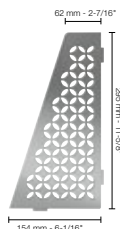

17.1 Schluter®-SHELF-E

Étagère de coin quadrilatérale