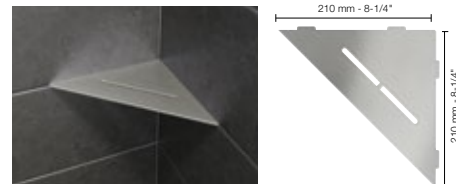

17.1 Schluter®-SHELF-E

Étagère de coin triangulaire

| Schluter®-SHELF-E - FLORAL | |
|----------------------------|-------------------------|
| Art.- No. | Fini |
| SES1 D5 EB | Acier inoxydable brossé |
| SES1 D5 MBW | Blanc mat |
| SES1 D5 TSI | Ivoire |
| SES1 D5 TSBG | Grège |
| SES1 D5 TSC | Crème |
| SES1 D5 TSOB | Bronze |
| SES1 D5 TSSG | Gris pierre |
| SES1 D5 TSG | Étain |
| SES1 D5 TSDA | Anthracite foncé |
| SES1 D5 MGS | Noir mat |