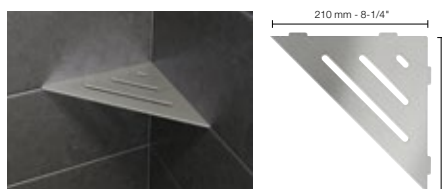

17.1 Schluter®-SHELF-E

Étagère de coin triangulaire

Schluter®-SHELF-E - FLORAL	
Art.- No.	Fini
SES1 D5 EB	Acier inoxydable brossé
SES1 D5 MBW	Blanc mat
SES1 D5 TSI	Ivoire
SES1 D5 TSBG	Grège
SES1 D5 TSC	Crème
SES1 D5 TSOB	Bronze
SES1 D5 TSSG	Gris pierre
SES1 D5 TSG	Étain
SES1 D5 TSDA	Anthracite foncé
SES1 D5 MGS	Noir mat

Schluter®-SHELF-E - CURVE	
Art.- No.	Fini
SES1 D6 EB	Acier inoxydable brossé
SES1 D6 MBW	Blanc mat
SES1 D6 TSI	Ivoire
SES1 D6 TSBG	Grège
SES1 D6 TSC	Crème
SES1 D6 TSOB	Bronze
SES1 D6 TSSG	Gris pierre
SES1 D6 TSG	Étain
SES1 D6 TSDA	Anthracite foncé
SES1 D6 MGS	Noir mat

Schluter®-SHELF-E - PURE	
Art.- No.	Fini
SES1 D7 EB	Acier inoxydable brossé
SES1 D7 MBW	Blanc mat
SES1 D7 TSI	Ivoire
SES1 D7 TSBG	Grège
SES1 D7 TSC	Crème
SES1 D7 TSOB	Bronze
SES1 D7 TSSG	Gris pierre
SES1 D7 TSG	Étain
SES1 D7 TSDA	Anthracite foncé
SES1 D7 MGS	Noir mat

Schluter®-SHELF-E - WAVE	
Art.- No.	Fini
SES1 D10 EB	Acier inoxydable brossé
SES1 D10 MBW	Blanc mat
SES1 D10 TSI	Ivoire
SES1 D10 TSBG	Grège
SES1 D10 TSC	Crème
SES1 D10 TSOB	Bronze
SES1 D10 TSSG	Gris pierre
SES1 D10 TSG	Étain
SES1 D10 TSDA	Anthracite foncé
SES1 D10 MGS	Noir mat

Schluter®-SHELF-E - SQUARE	
Art.- No.	Fini
SES1 D3 EB	Acier inoxydable brossé
SES1 D3 MBW	Blanc mat
SES1 D3 TSI	Ivoire
SES1 D3 TSBG	Grège
SES1 D3 TSC	Crème
SES1 D3 TSOB	Bronze
SES1 D3 TSSG	Gris pierre
SES1 D3 TSG	Étain
SES1 D3 TSDA	Anthracite foncé
SES1 D3 MGS	Noir mat

Acier inoxydable

Aluminium coloré texturé