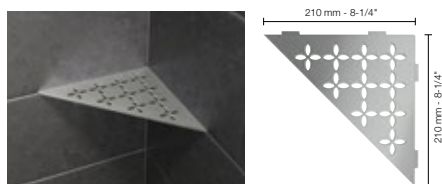

17.1 Schluter®-SHELF-E

Étagère de coin triangulaire

| Schluter®-SHELF-E - FLORAL | |
|----------------------------|-------------------------|
| Art.- No. | Fini |
| SES1 D5 EB | Acier inoxydable brossé |
| SES1 D5 MBW | Blanc mat |
| SES1 D5 TSI | Ivoire |
| SES1 D5 TSBG | Grège |
| SES1 D5 TSC | Crème |
| SES1 D5 TSOB | Bronze |
| SES1 D5 TSSG | Gris pierre |
| SES1 D5 TSG | Étain |
| SES1 D5 TSDA | Anthracite foncé |
| SES1 D5 MGS | Noir mat |

| Schluter®-SHELF-E - CURVE | |
|---------------------------|-------------------------|
| Art.- No. | Fini |
| SES1 D6 EB | Acier inoxydable brossé |
| SES1 D6 MBW | Blanc mat |
| SES1 D6 TSI | Ivoire |
| SES1 D6 TSBG | Grège |
| SES1 D6 TSC | Crème |
| SES1 D6 TSOB | Bronze |
| SES1 D6 TSSG | Gris pierre |
| SES1 D6 TSG | Étain |
| SES1 D6 TSDA | Anthracite foncé |
| SES1 D6 MGS | Noir mat |