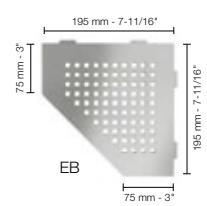

Schluter®-SHELF-E - WAVE	
Art.- No.	Fini
SES2 D10 EB	Acier inoxydable brossé
SES2 D10 MBW	Blanc mat
SES2 D10 TSI	Ivoire
SES2 D10 TSBG	Grège
SES2 D10 TSC	Crème
SES2 D10 TSOB	Bronze
SES2 D10 TSSG	Gris pierre
SES2 D10 TSG	Étain
SES2 D10 TSDA	Anthracite foncé
SES2 D10 MGS	Noir mat

Schluter®-SHELF-E - SQUARE	
Art.- No.	Fini
SES2 D3 EB	Acier inoxydable brossé
SES2 D3 MBW	Blanc mat
SES2 D3 TSI	Ivoire
SES2 D3 TSBG	Grège
SES2 D3 TSC	Crème
SES2 D3 TSOB	Bronze
SES2 D3 TSSG	Gris pierre
SES2 D3 TSG	Étain
SES2 D3 TSDA	Anthracite foncé
SES2 D3 MGS	Noir mat

Acier inoxydable

Aluminium coloré texturé