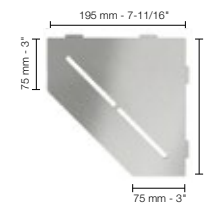

17.1 Schluter®-SHELF-E

Étagère de coin pentagonale

Schluter®-SHELF-E - FLORAL	
Art.- No.	Fini
SES2 D5 EB	Acier inoxydable brossé
SES2 D5 MBW	Blanc mat
SES2 D5 TSI	Ivoire
SES2 D5 TSBG	Grège
SES2 D5 TSC	Crème
SES2 D5 TSOB	Bronze
SES2 D5 TSSG	Gris pierre
SES2 D5 TSG	Étain
SES2 D5 TSDA	Anthracite foncé
SES2 D5 MGS	Noir mat

Schluter®-SHELF-E - CURVE	
Art.- No.	Fini
SES2 D6 EB	Acier inoxydable brossé
SES2 D6 MBW	Blanc mat
SES2 D6 TSI	Ivoire
SES2 D6 TSBG	Grège
SES2 D6 TSC	Crème
SES2 D6 TSOB	Bronze
SES2 D6 TSSG	Gris pierre
SES2 D6 TSG	Étain
SES2 D6 TSDA	Anthracite foncé
SES2 D6 MGS	Noir mat

Schluter®-SHELF-E - PURE	
Art.- No.	Fini
SES2 D7 EB	Acier inoxydable brossé
SES2 D7 MBW	Blanc mat
SES2 D7 TSI	Ivoire
SES2 D7 TSBG	Grège
SES2 D7 TSC	Crème
SES2 D7 TSOB	Bronze
SES2 D7 TSSG	Gris pierre
SES2 D7 TSG	Étain
SES2 D7 TSDA	Anthracite foncé
SES2 D7 MGS	Noir mat