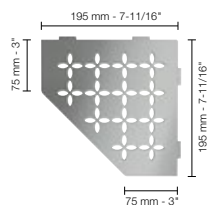

17.1 Schluter®-SHELF-E

Étagère de coin pentagonale

Schluter®-SHELF-E - FLORAL	
Art.- No.	Fini
SES2 D5 EB	Acier inoxydable brossé
SES2 D5 MBW	Blanc mat
SES2 D5 TSI	Ivoire
SES2 D5 TSBG	Grège
SES2 D5 TSC	Crème
SES2 D5 TSOB	Bronze
SES2 D5 TSSG	Gris pierre
SES2 D5 TSG	Étain
SES2 D5 TSDA	Anthracite foncé
SES2 D5 MGS	Noir mat

Schluter®-SHELF-E - CURVE	
Art.- No.	Fini
SES2 D6 EB	Acier inoxydable brossé
SES2 D6 MBW	Blanc mat
SES2 D6 TSI	Ivoire
SES2 D6 TSBG	Grège
SES2 D6 TSC	Crème
SES2 D6 TSOB	Bronze
SES2 D6 TSSG	Gris pierre
SES2 D6 TSG	Étain
SES2 D6 TSDA	Anthracite foncé
SES2 D6 MGS	Noir mat

Schluter®-SHELF-E - PURE	
Art.- No.	Fini
SES2 D7 EB	Acier inoxydable brossé
SES2 D7 MBW	Blanc mat
SES2 D7 TSI	Ivoire
SES2 D7 TSBG	Grège
SES2 D7 TSC	Crème
SES2 D7 TSOB	Bronze
SES2 D7 TSSG	Gris pierre
SES2 D7 TSG	Étain
SES2 D7 TSDA	Anthracite foncé
SES2 D7 MGS	Noir mat