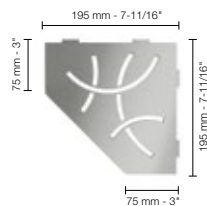

17.1 Schluter®-SHELF-E

Étagère de coin pentagonale

Schluter®-SHELF-E - FLORAL	
Art.- No.	Fini
SES2 D5 EB	Acier inoxydable brossé
SES2 D5 MBW	Blanc mat
SES2 D5 TSI	Ivoire
SES2 D5 TSBG	Grège
SES2 D5 TSC	Crème
SES2 D5 TSOB	Bronze
SES2 D5 TSSG	Gris pierre
SES2 D5 TSG	Étain
SES2 D5 TSDA	Anthracite foncé
SES2 D5 MGS	Noir mat

Schluter®-SHELF-E - CURVE	
Art.- No.	Fini
SES2 D6 EB	Acier inoxydable brossé
SES2 D6 MBW	Blanc mat
SES2 D6 TSI	Ivoire
SES2 D6 TSBG	Grège
SES2 D6 TSC	Crème
SES2 D6 TSOB	Bronze
SES2 D6 TSSG	Gris pierre
SES2 D6 TSG	Étain
SES2 D6 TSDA	Anthracite foncé
SES2 D6 MGS	Noir mat

Schluter®-SHELF-E - PURE	
Art.- No.	Fini
SES2 D7 EB	Acier inoxydable brossé
SES2 D7 MBW	Blanc mat
SES2 D7 TSI	Ivoire
SES2 D7 TSBG	Grège
SES2 D7 TSC	Crème
SES2 D7 TSOB	Bronze
SES2 D7 TSSG	Gris pierre
SES2 D7 TSG	Étain
SES2 D7 TSDA	Anthracite foncé
SES2 D7 MGS	Noir mat