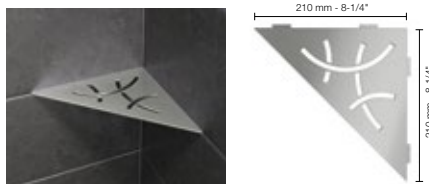

17.1 Schluter®-SHELF-E

Étagère de coin triangulaire

| Schluter®-SHELF-E - FLORAL | |
|----------------------------|-------------------------|
| Art.- No. | Fini |
| SES1 D5 EB | Acier inoxydable brossé |
| SES1 D5 MBW | Blanc mat |
| SES1 D5 TSI | Ivoire |
| SES1 D5 TSBG | Grège |
| SES1 D5 TSC | Crème |
| SES1 D5 TSOB | Bronze |
| SES1 D5 TSSG | Gris pierre |
| SES1 D5 TSG | Étain |
| SES1 D5 TSDA | Anthracite foncé |
| SES1 D5 MGS | Noir mat |